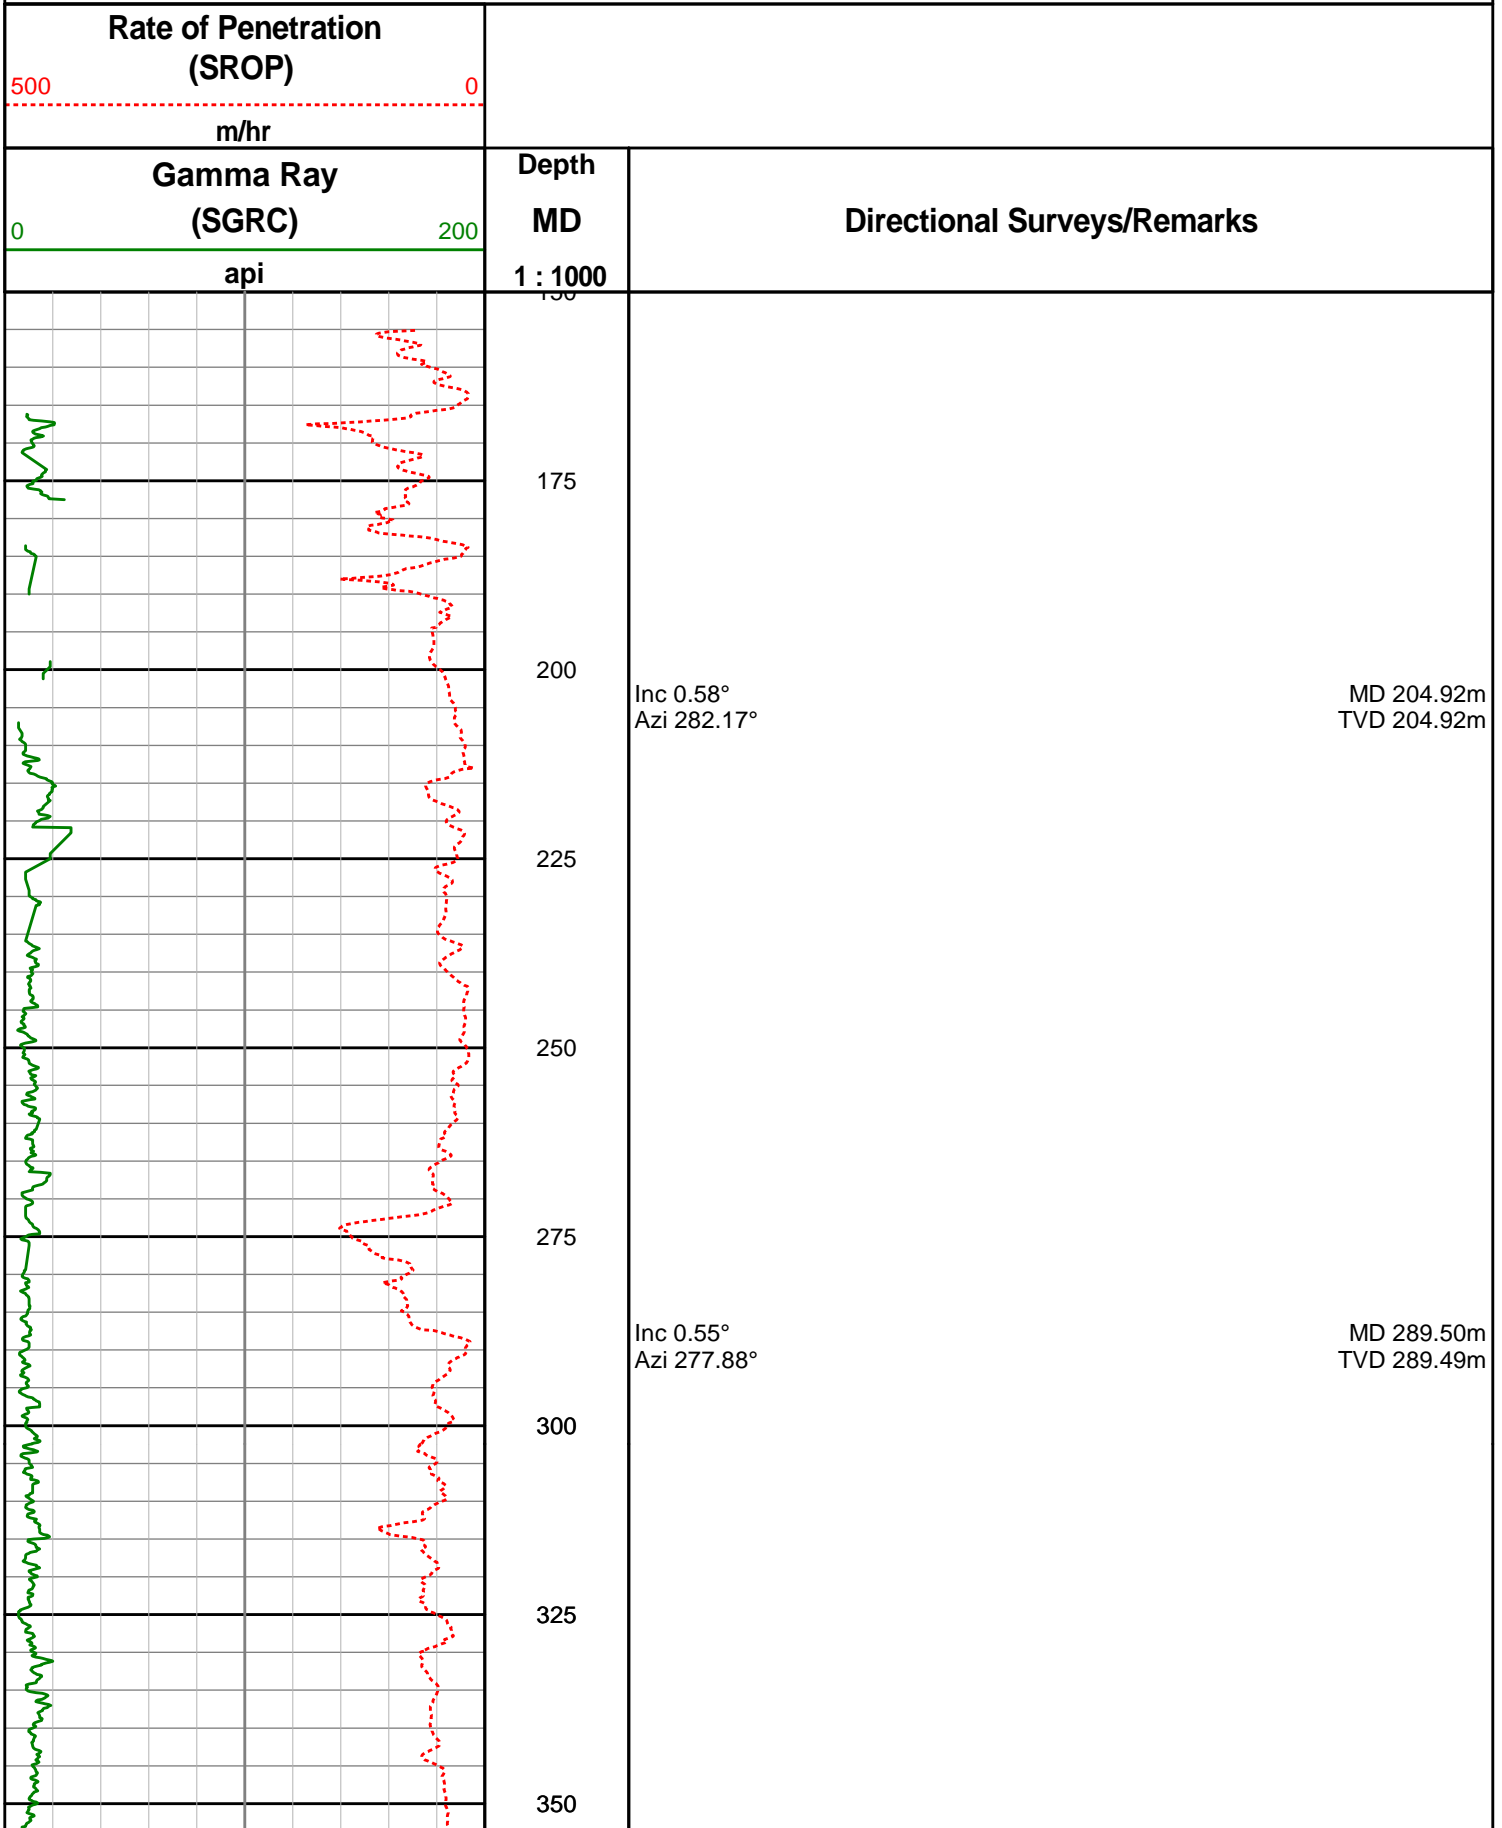

Origin Energy Ltd

Trefoil-2

Realtime LWD Data

	<p>375</p> <p>400</p>	<p>Inc 0.32° Azi 238.01°</p>	<p>MD 376.49m TVD 376.48m</p>
<p>Gamma Ray (SGRC)</p> <p>0 200</p> <p>api</p>	<p>Depth MD</p> <p>1 : 1000</p>	<p>Directional Surveys/Remarks</p>	
<p>Rate of Penetration (SROP)</p> <p>500 0</p> <p>m/hr</p>			