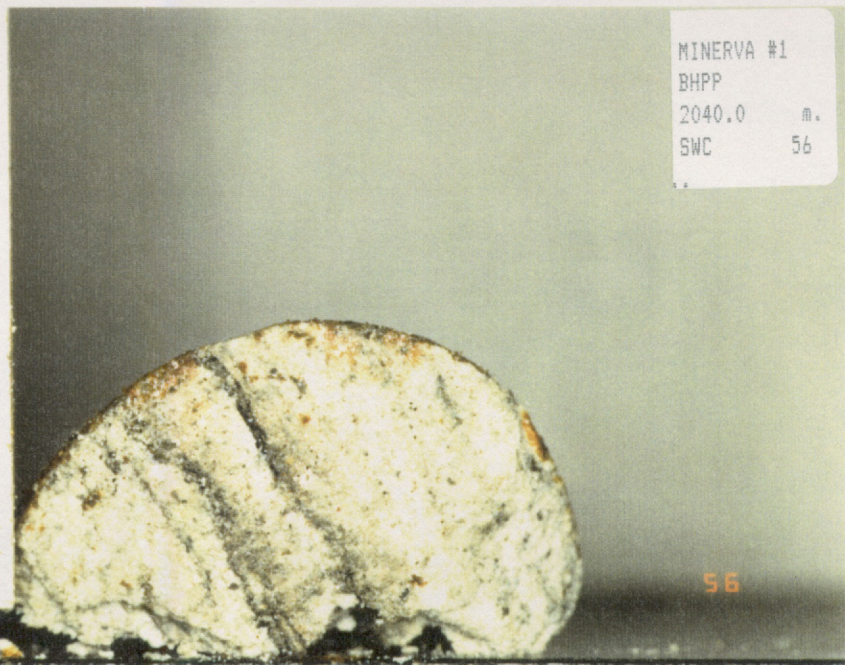

DEPT. NAT. RES & ENV

PE905207

MINERVA #1  
BHPP  
2035.0 m.  
SWC 57

57

MINERVA #1  
BHPP  
2040.0 m.  
SWC 56

56