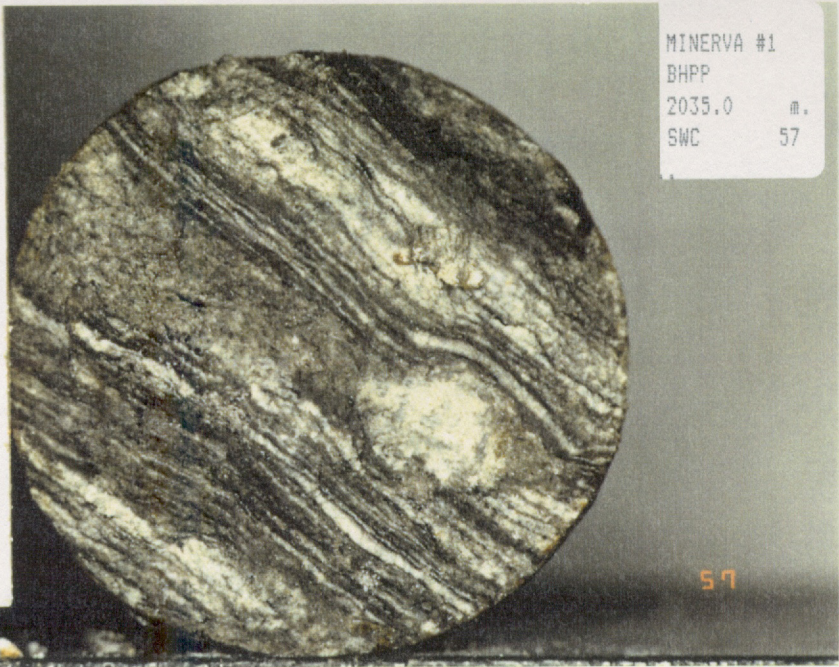

DEPT. NAT. RES & ENV

PE905207

MINERVA #1  
BHPP  
2035.0 m.  
SWC 57

57

MINERVA #1  
BHPP  
2040.0 m.  
SWC 56

56