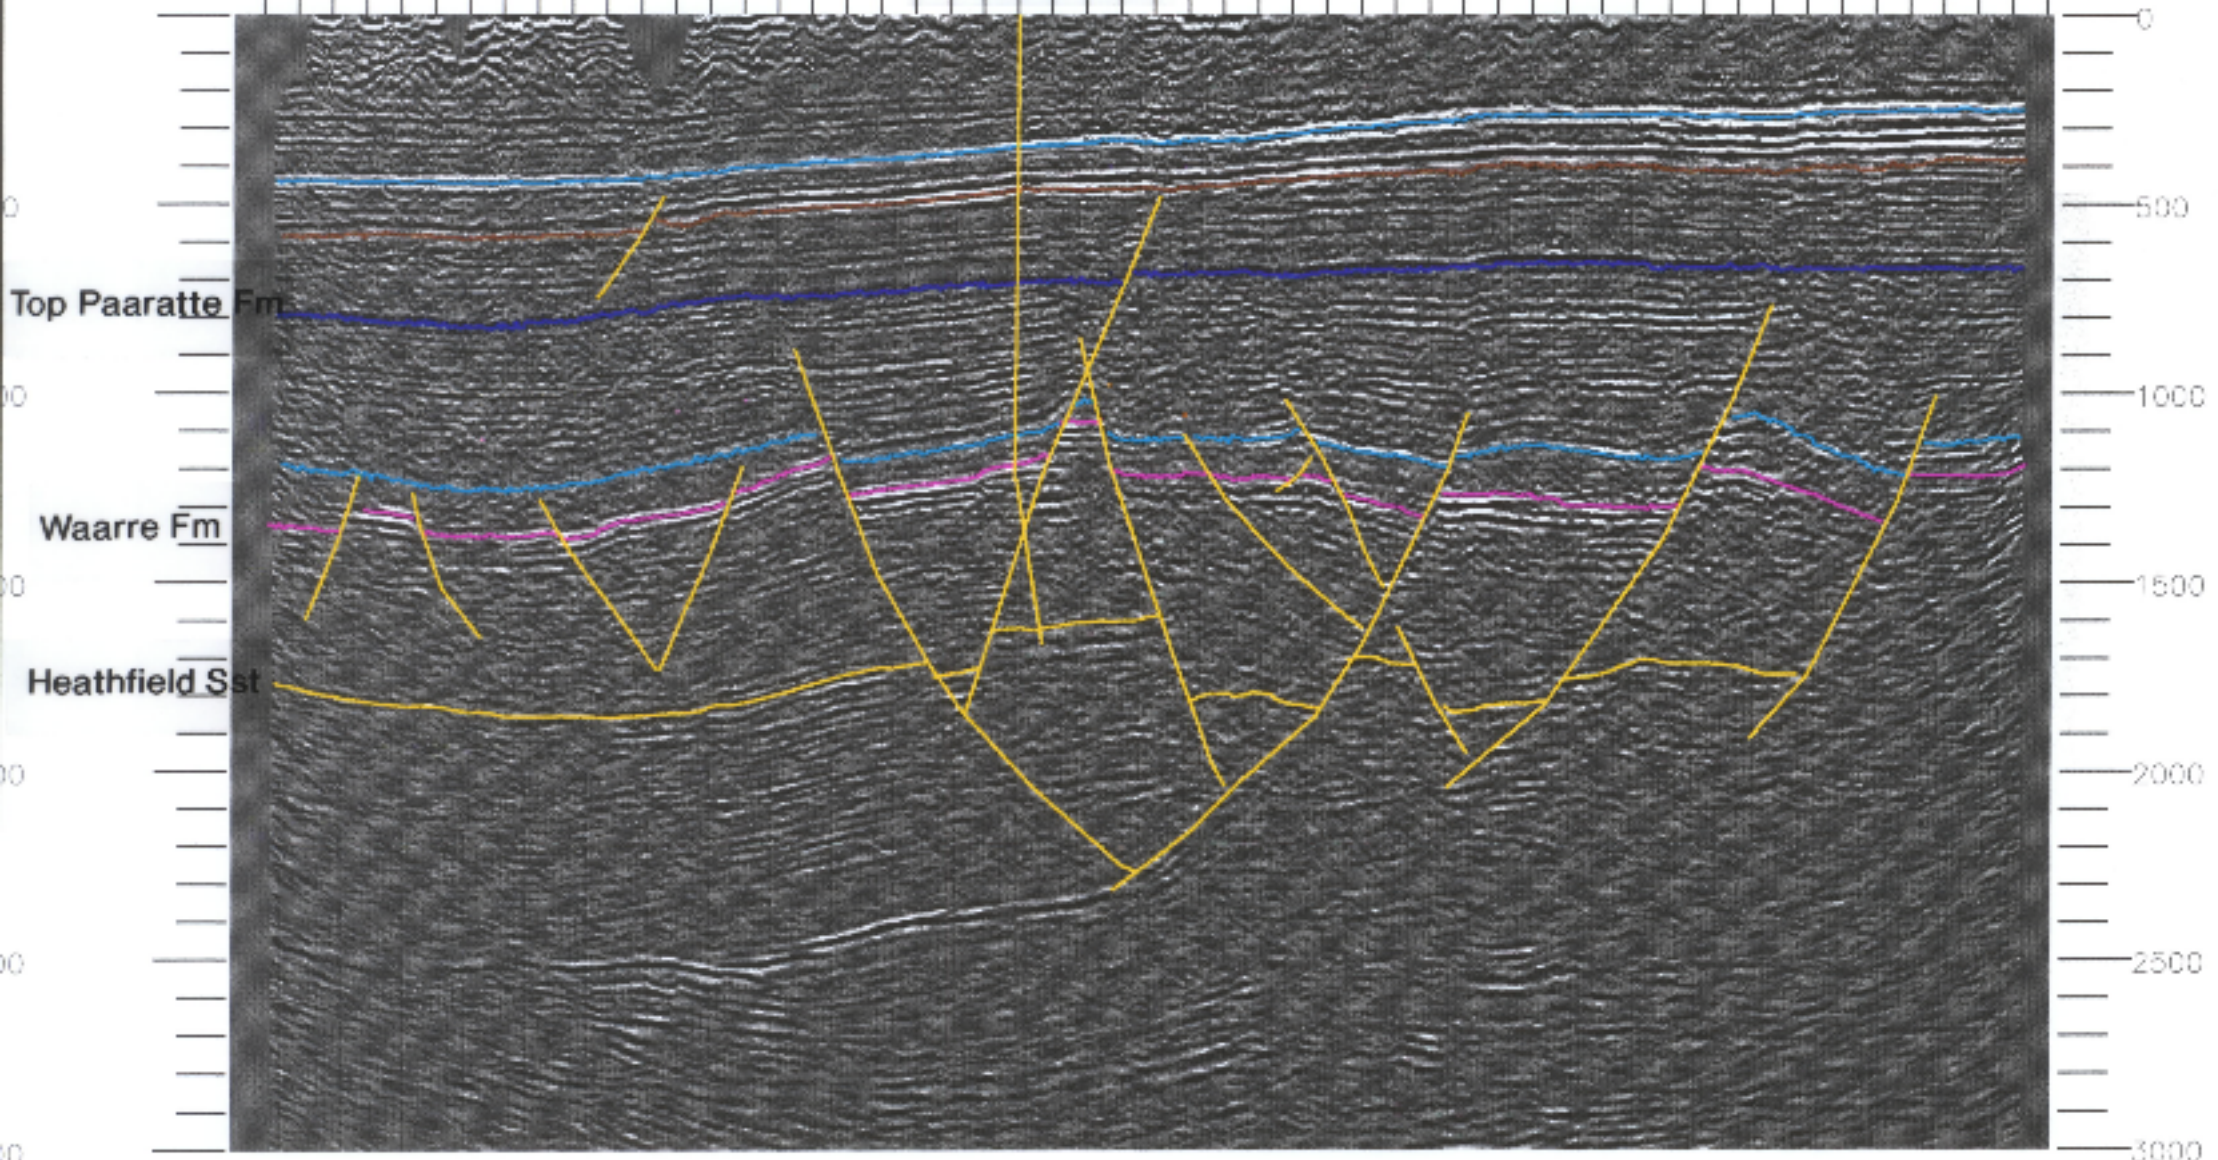

7295 7295 7295 7295 7295 7295 7295 7295 7295 7295

5000 4500 4000 3500 3000 2500 2000 1500 1000 500

Dunbar East-1

w3d0801.3dv

1125m

DEPT. NAT. RES & ENV

PE905744

LINE 7295

S

N

FIGURE-6