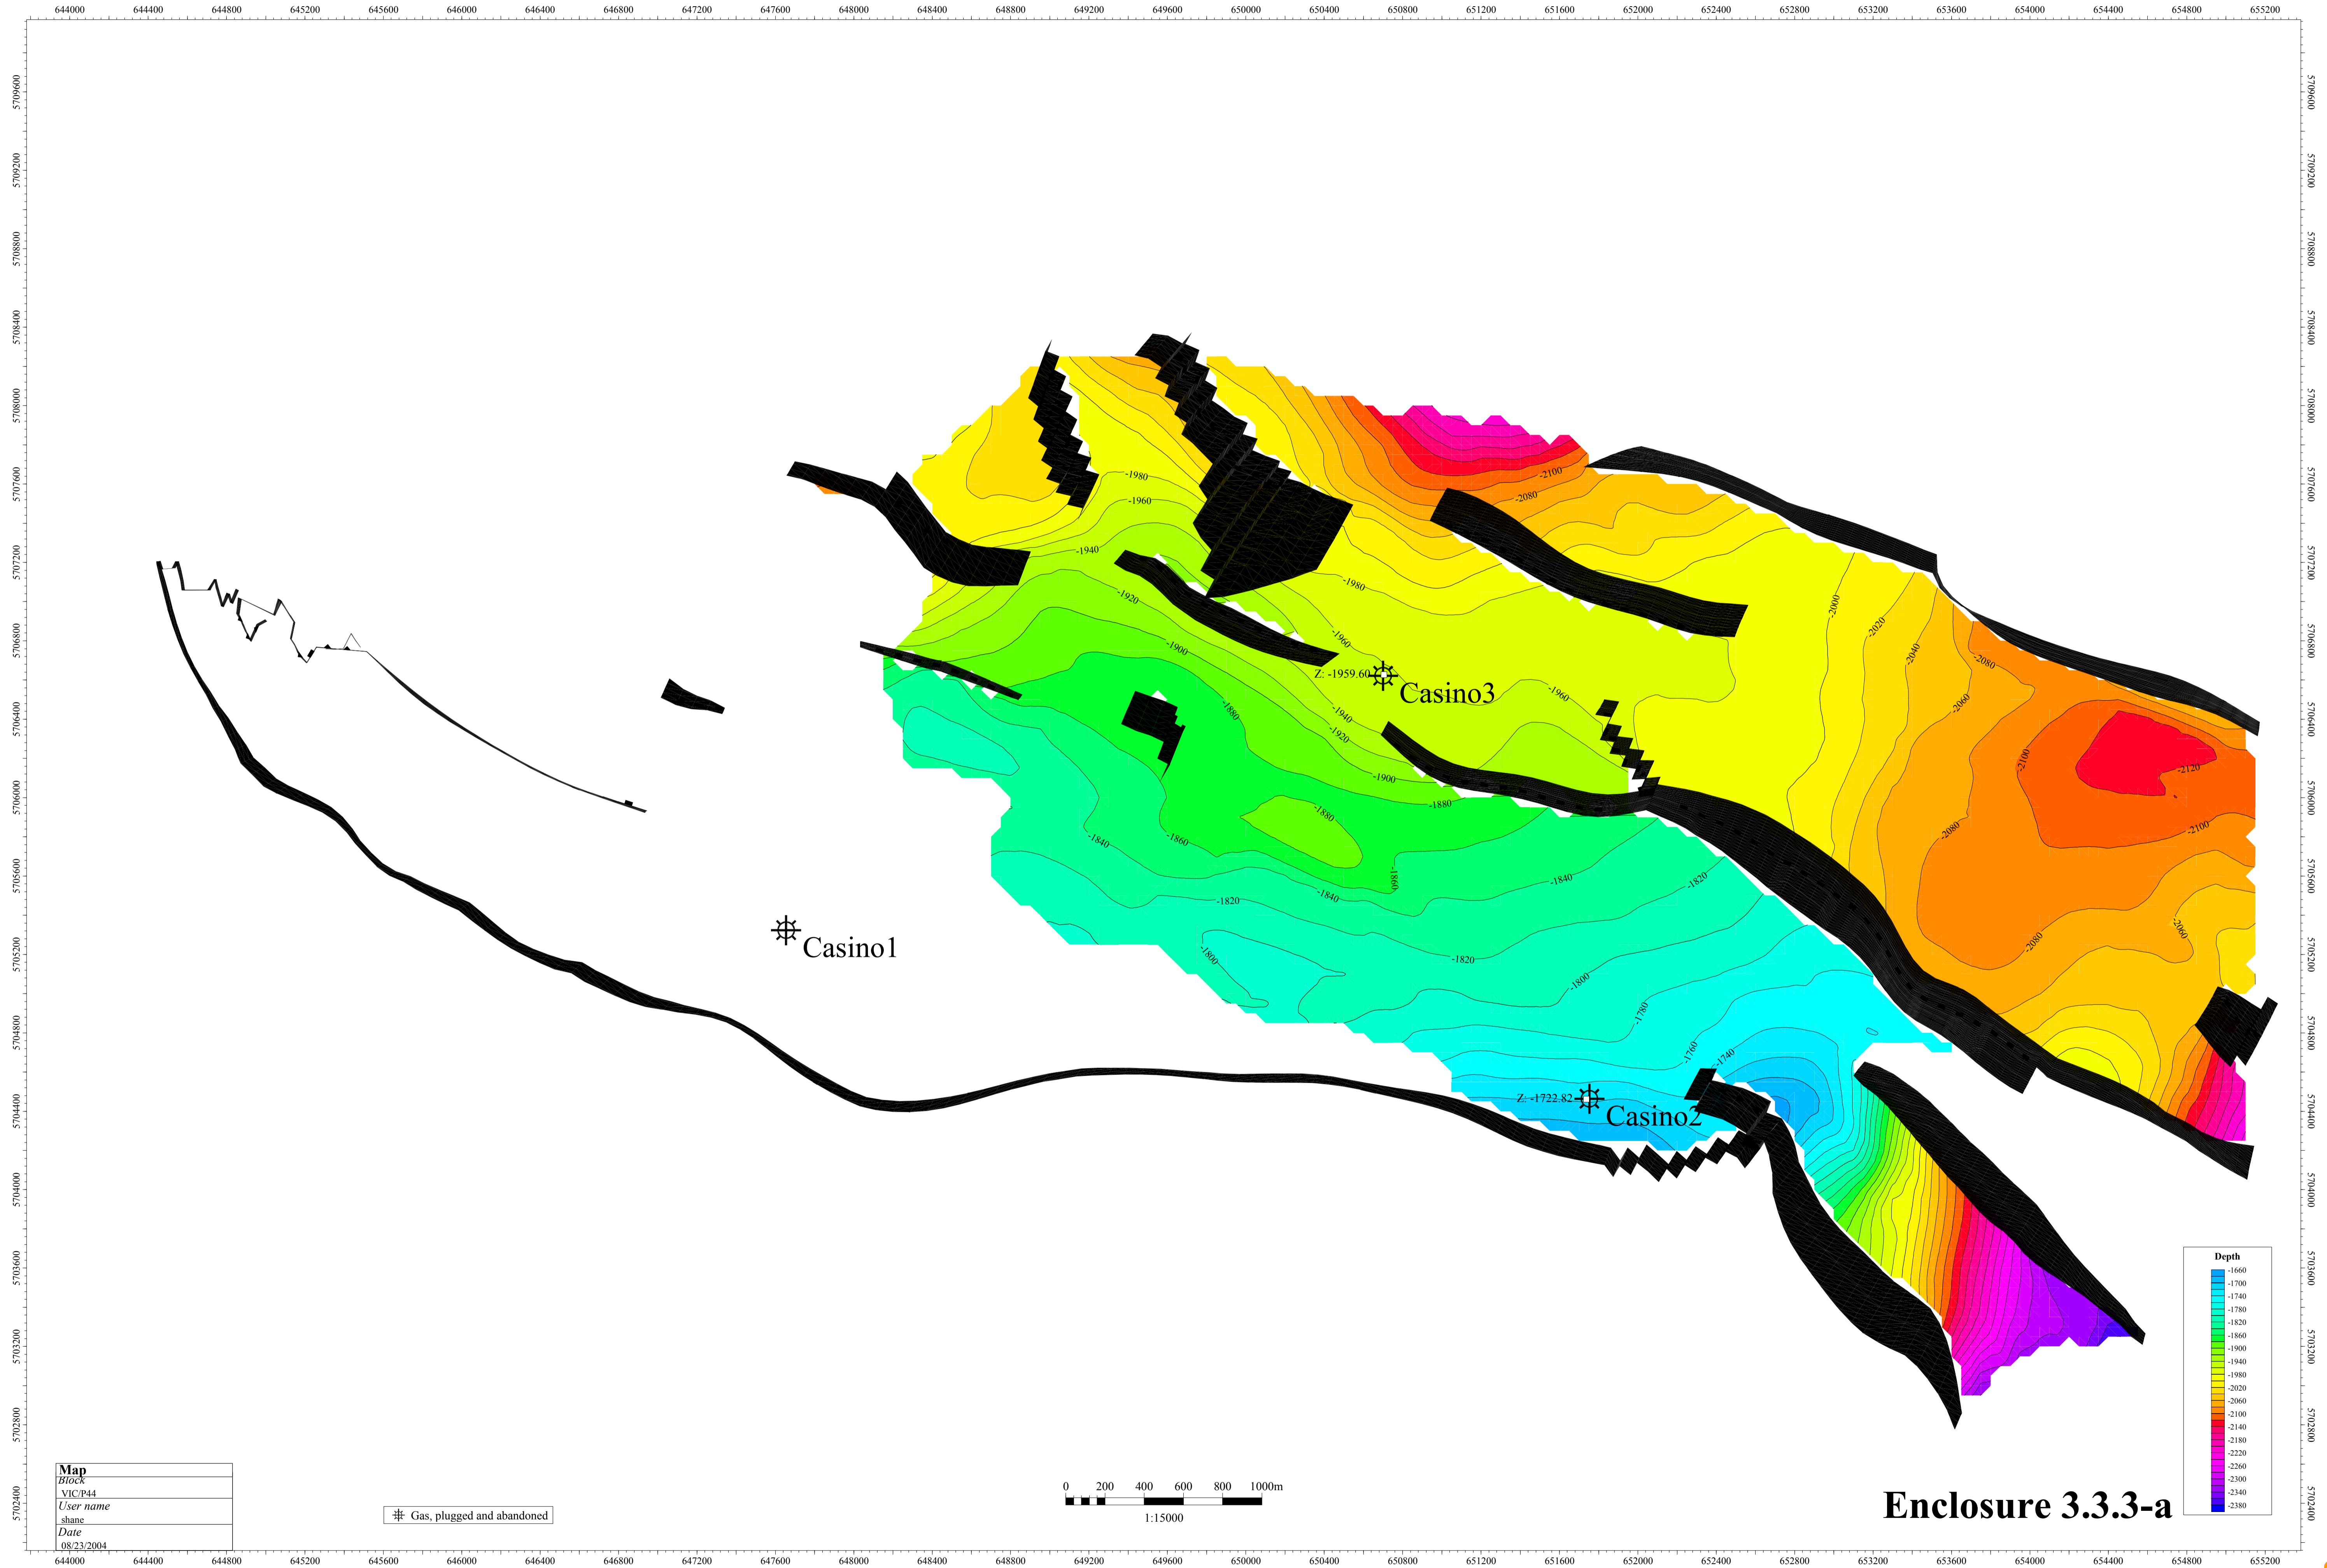

Top Waarre C Low Impedance - Depth Sub Sea

Map
Block
VIC/P44
User name
shane
Date
08/23/2004

Gas, plugged and abandoned

0 200 400 600 800 1000m
1:15000

Enclosure 3.3.3-a

Depth
-1660
-1700
-1740
-1780
-1820
-1860
-1900
-1940
-1980
-2020
-2060
-2100
-2140
-2180
-2220
-2260
-2300
-2340
-2380