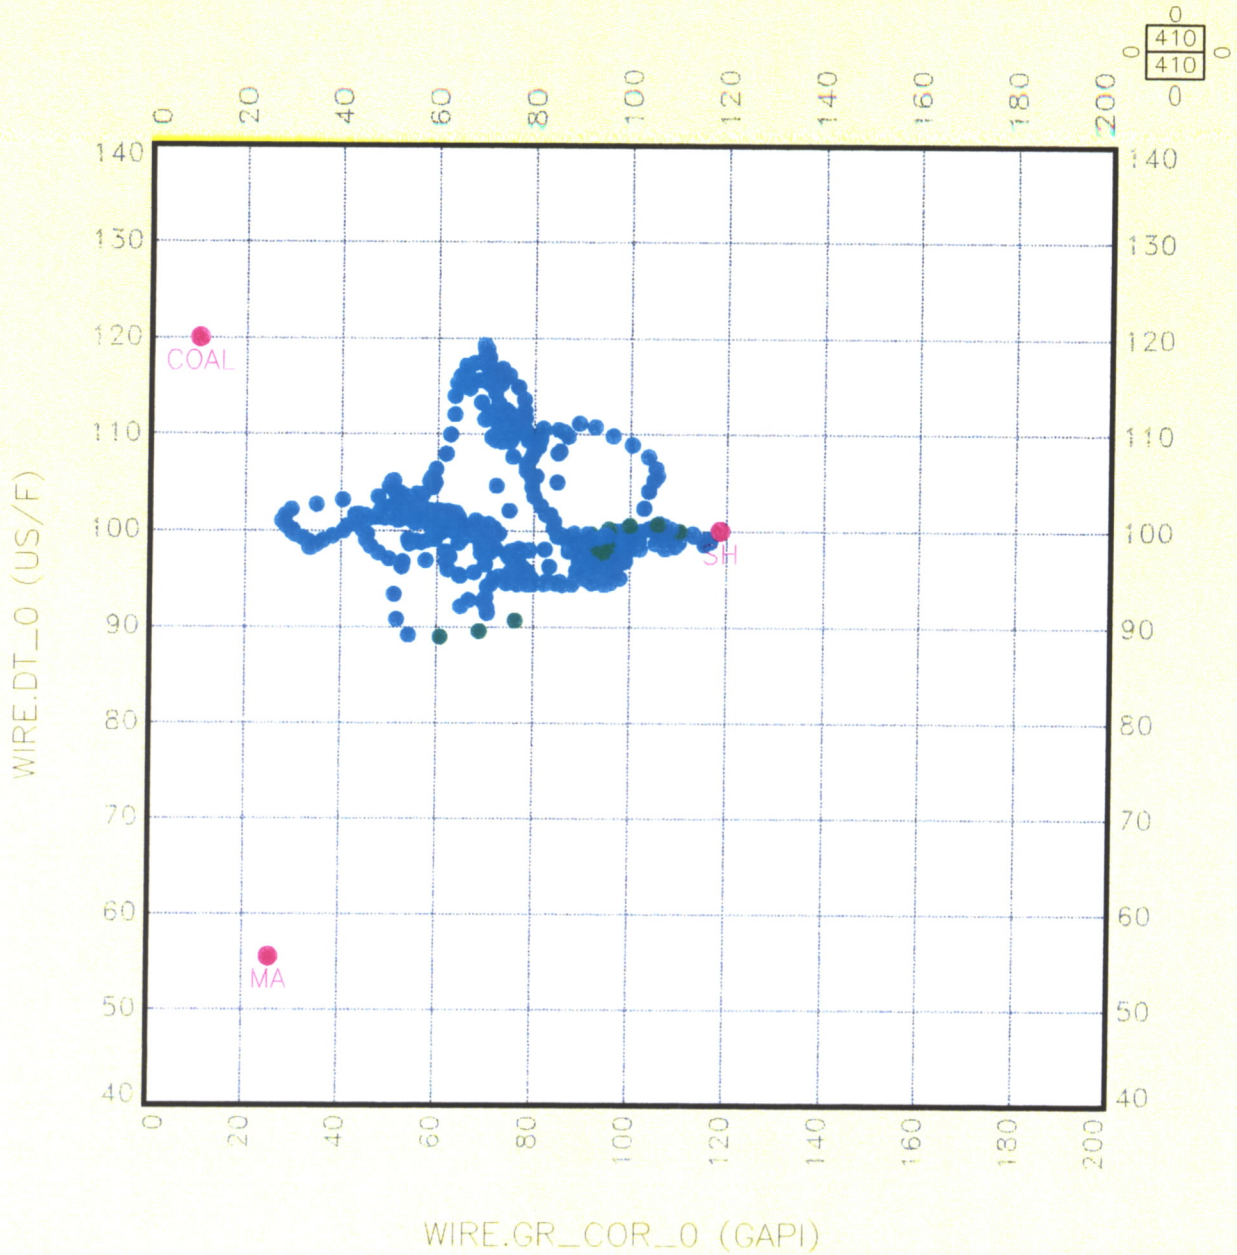

DT vs. GR Crossplot

Well: **SKULL_CREEK_WEST-1**

Intervals: WAARRE FM. UNIT B WAARRE FM. UNIT A

Filter:

Color: CALI_DT

Functions: