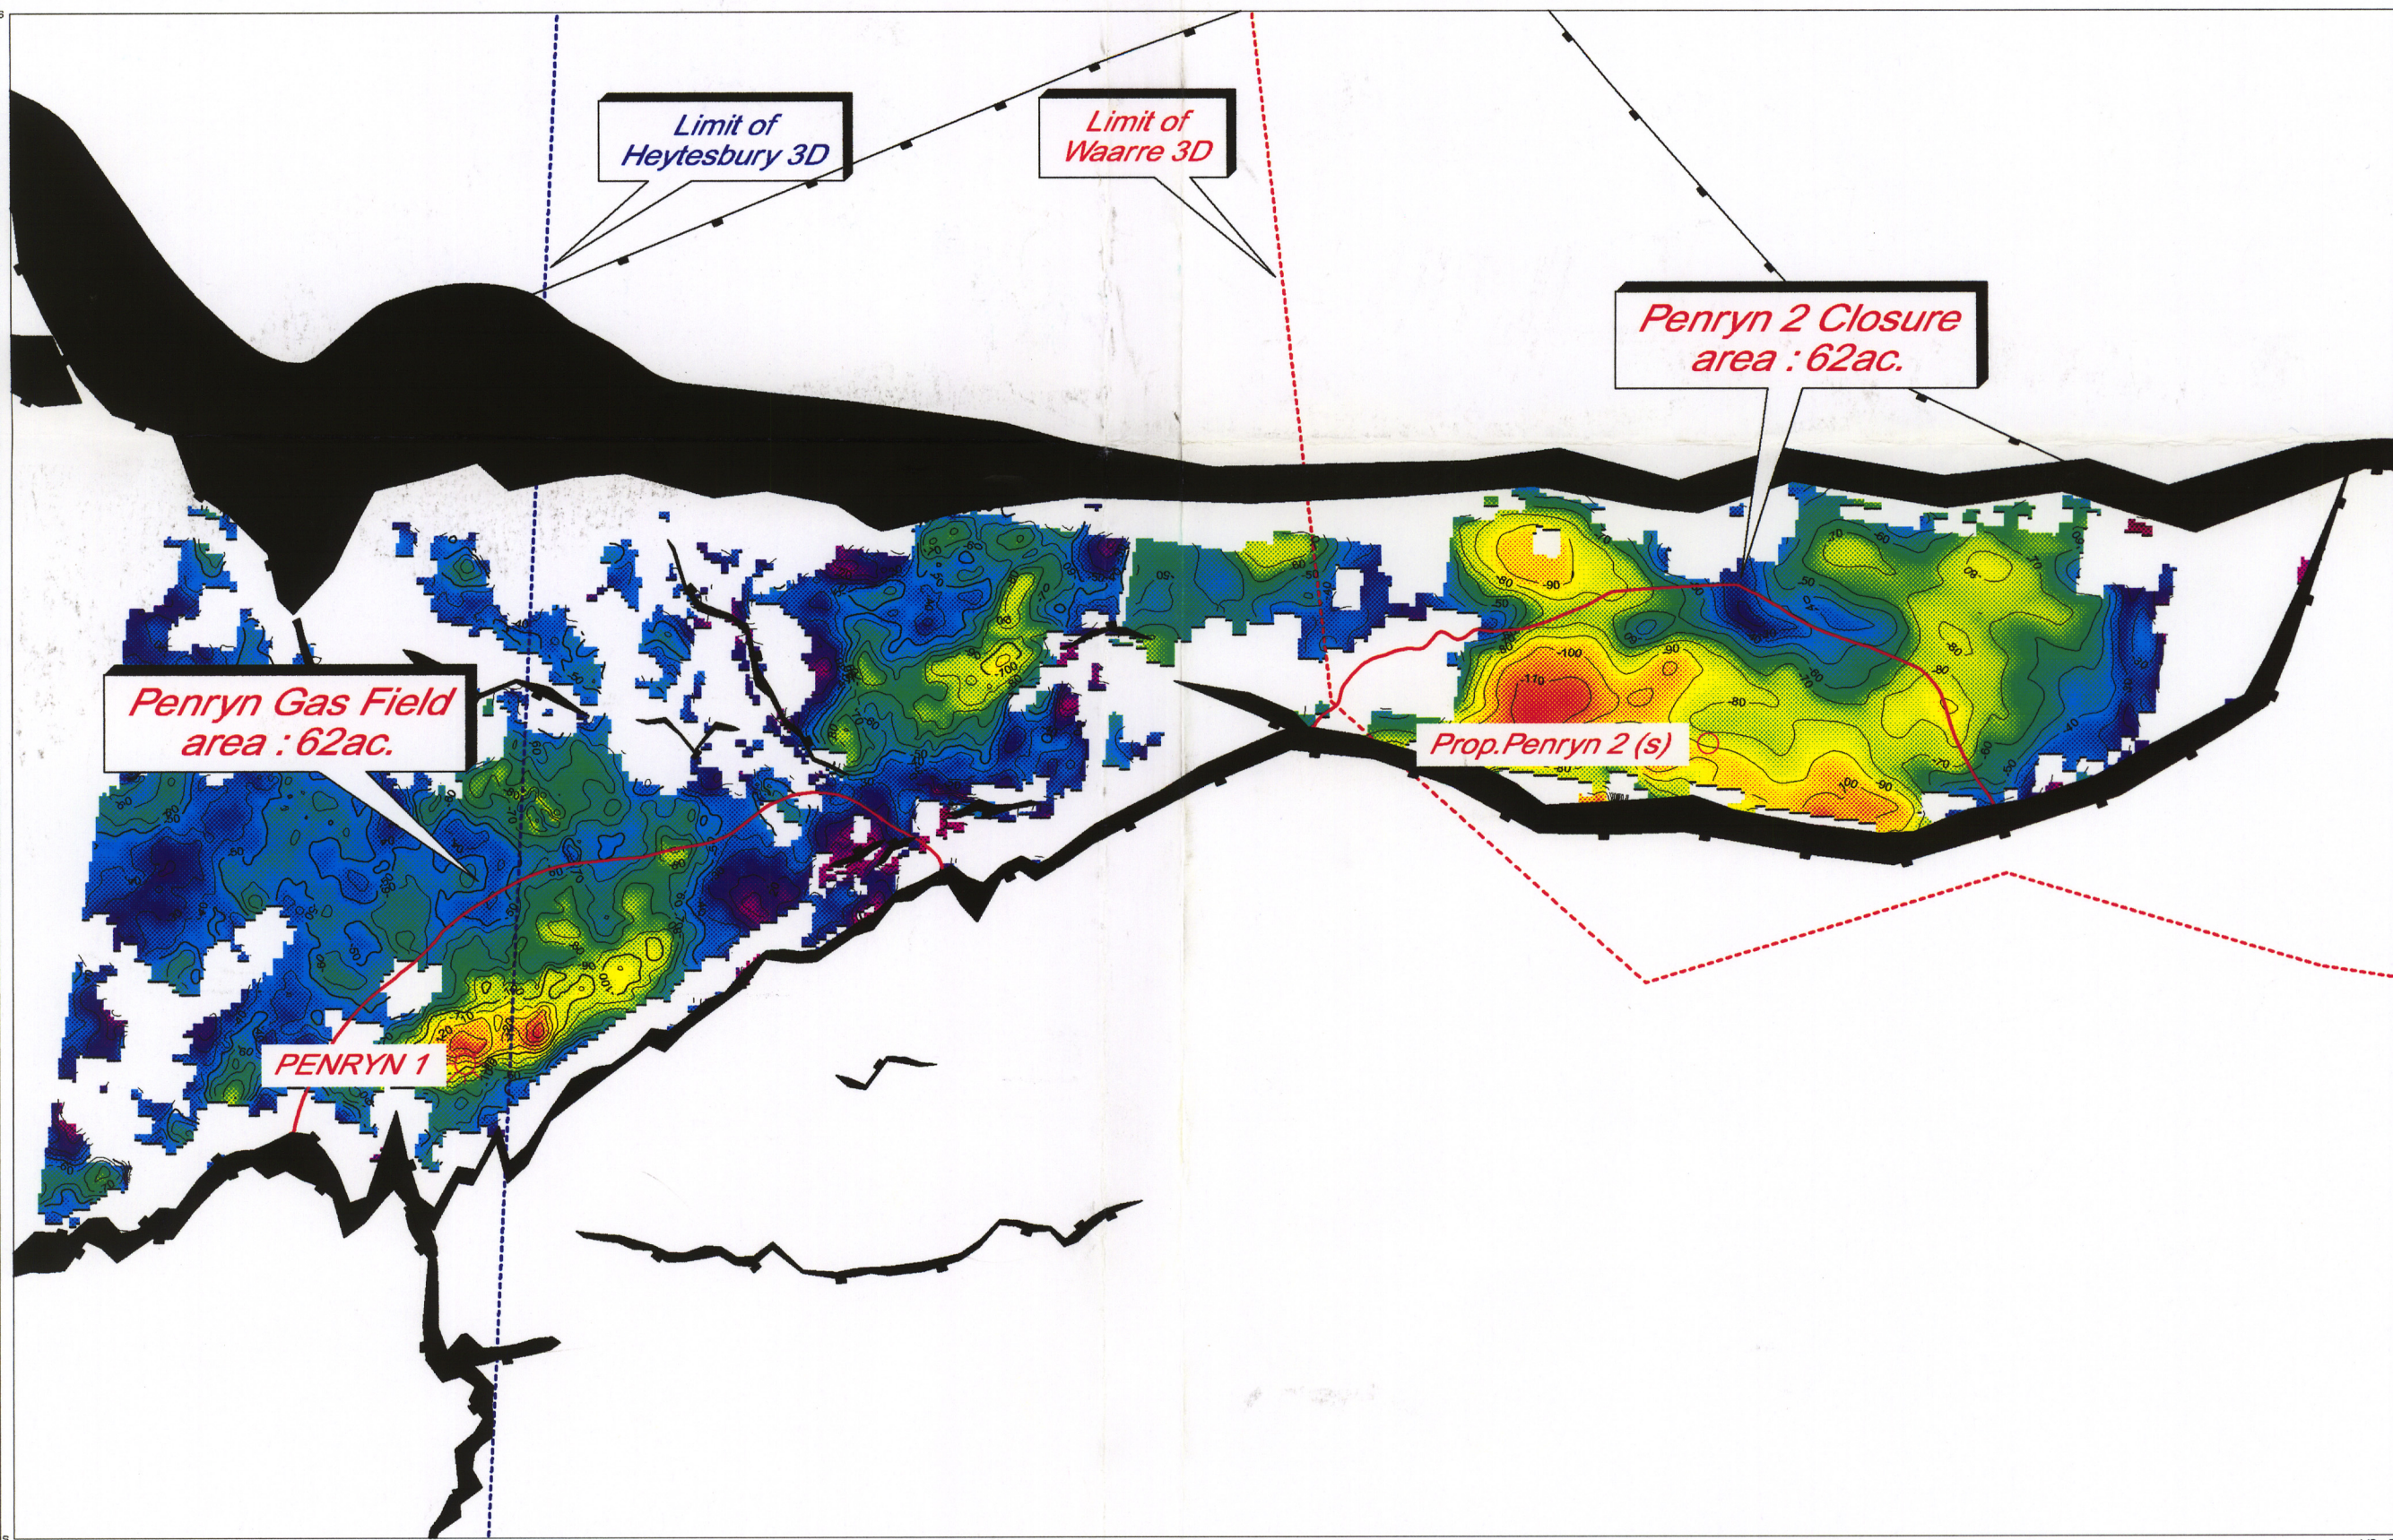

# PENRYN COMPLEX

UNIVERSAL TRANSVERSE MERCATOR PROJECTION  
 G. R. S. 1980 SPHEROID  
 CENTRAL MERIDIAN 141 00 00 E  
 MAPSHEET DATUM: "GDA94"

		<h2>Santos</h2>	
Mig. Stack Amplitude Top Waarre Sand M. Majedi June 2001			
Date: June 26, 2001		Author:	
Compiler:		Drawn:	
Datum: G.E.S. 2000		File No.:	
			<b>Encl. 2</b>