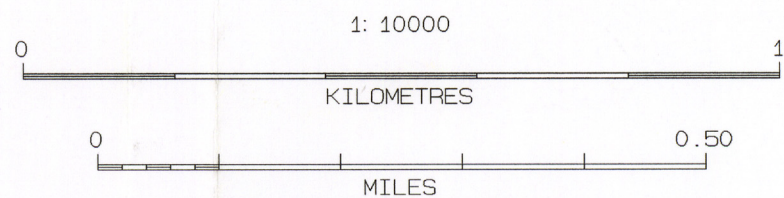

# PENRYN COMPLEX

UNIVERSAL TRANSVERSE MERCATOR PROJECTION  
 G. R. S. 1980 SPHEROID  
 CENTRAL MERIDIAN 141 00 00 E  
 MAPSHEET DATUM: "GDA94"

		<h2>Santos</h2>	
Mig. Stack Amplitude Top Waarre Sand M. Majedi June 2001			
Date: June 26, 2001		Author:	
Compiler:		Drawn:	
Datum: G.E.S. 2000		File No.:	
			<b>Encl. 2</b>