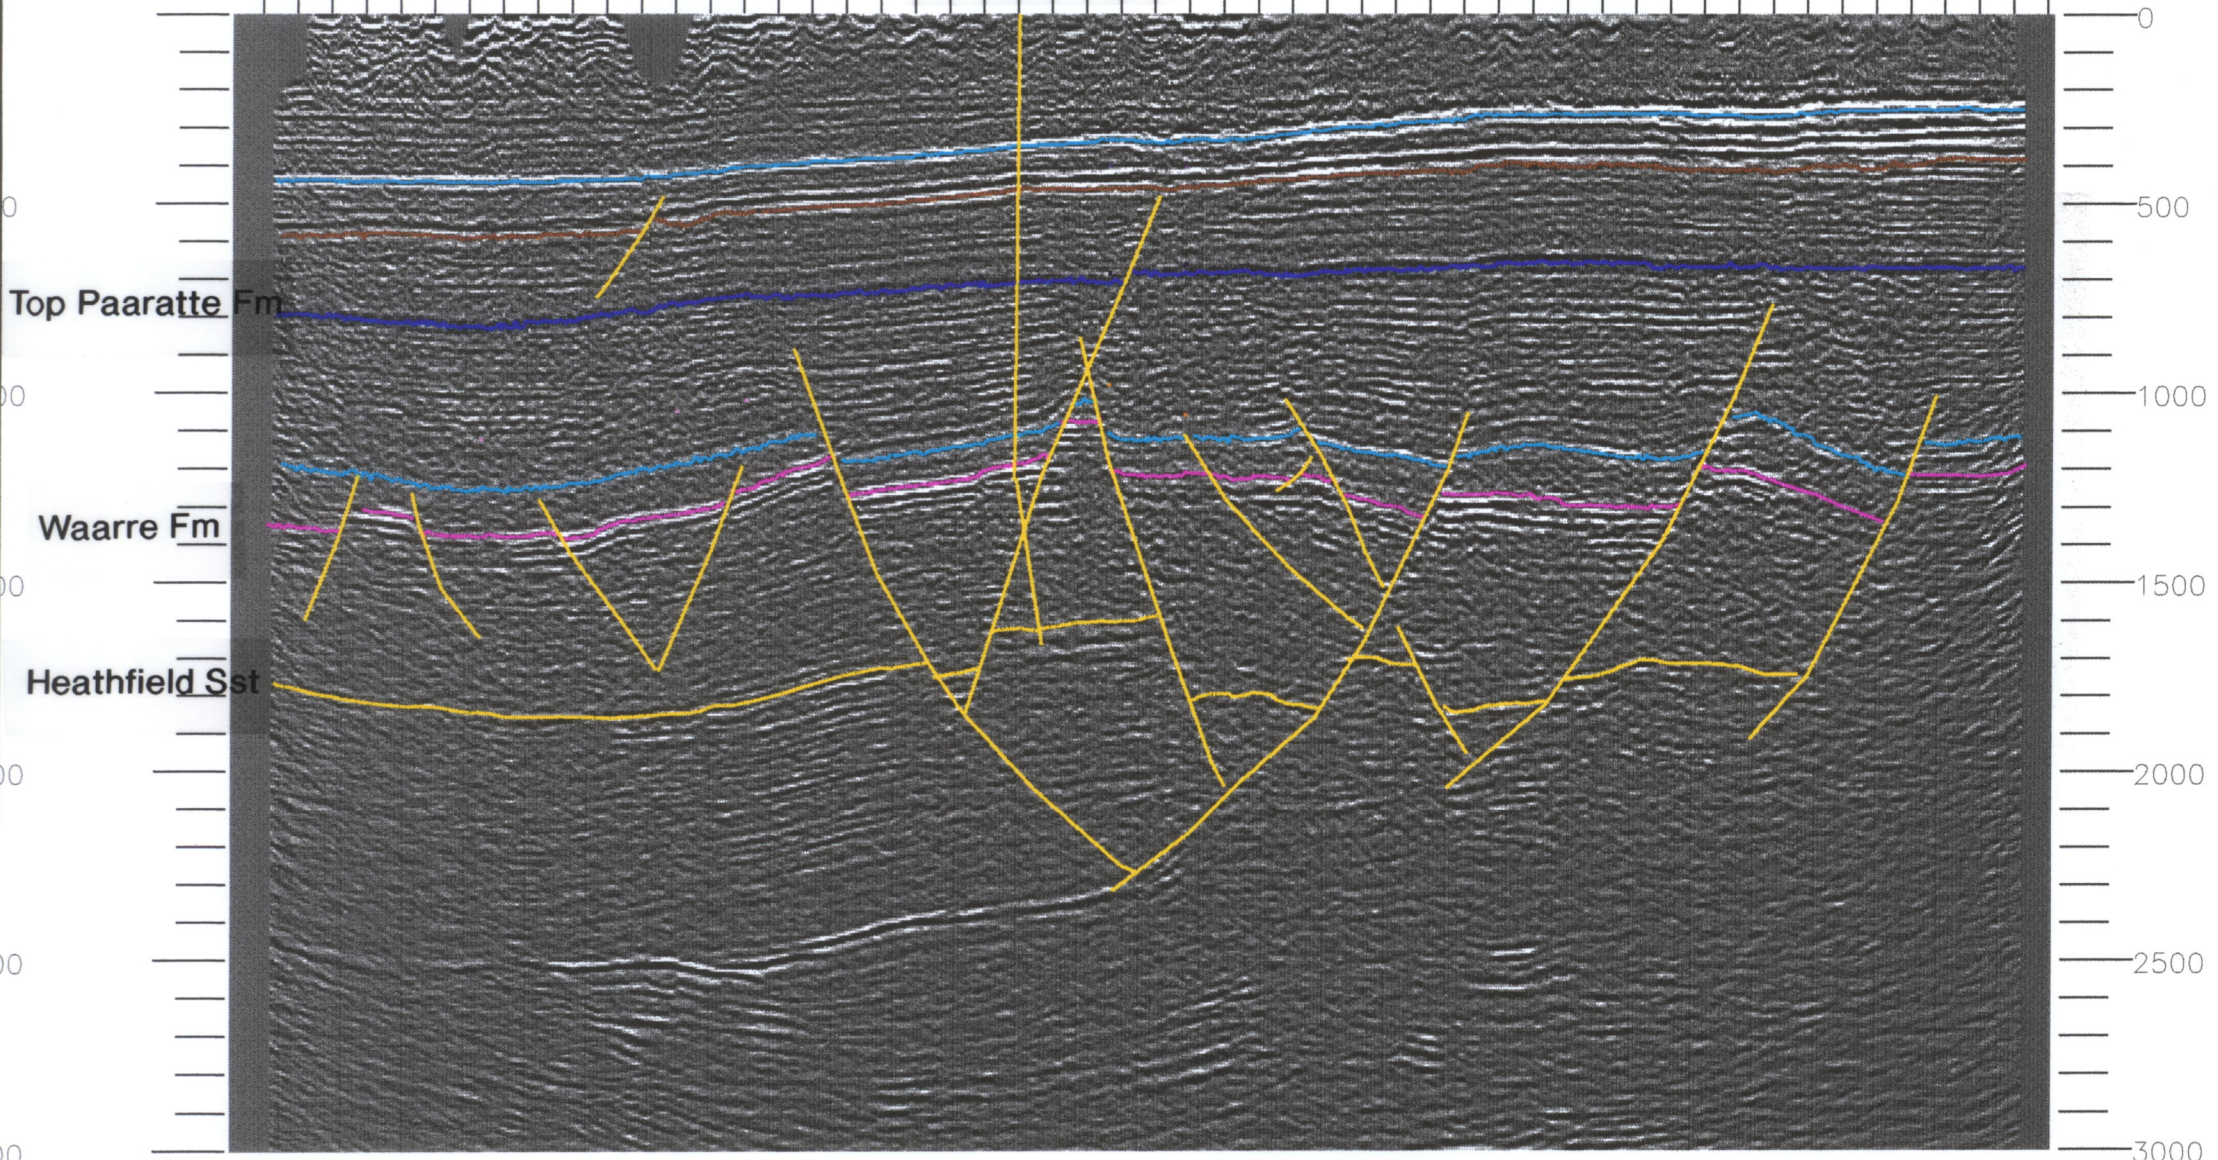

7295 7295 7295 7295 7295 7295 7295 7295 7295 7295

5000 4500 4000 3500 3000 2500 2000 1500 1000 500

Dunbar East-1

w3d0801.3dv

1175m

DEPT. NAT. RES & ENV

PE905744

LINE 7295

S

N

FIGURE-6