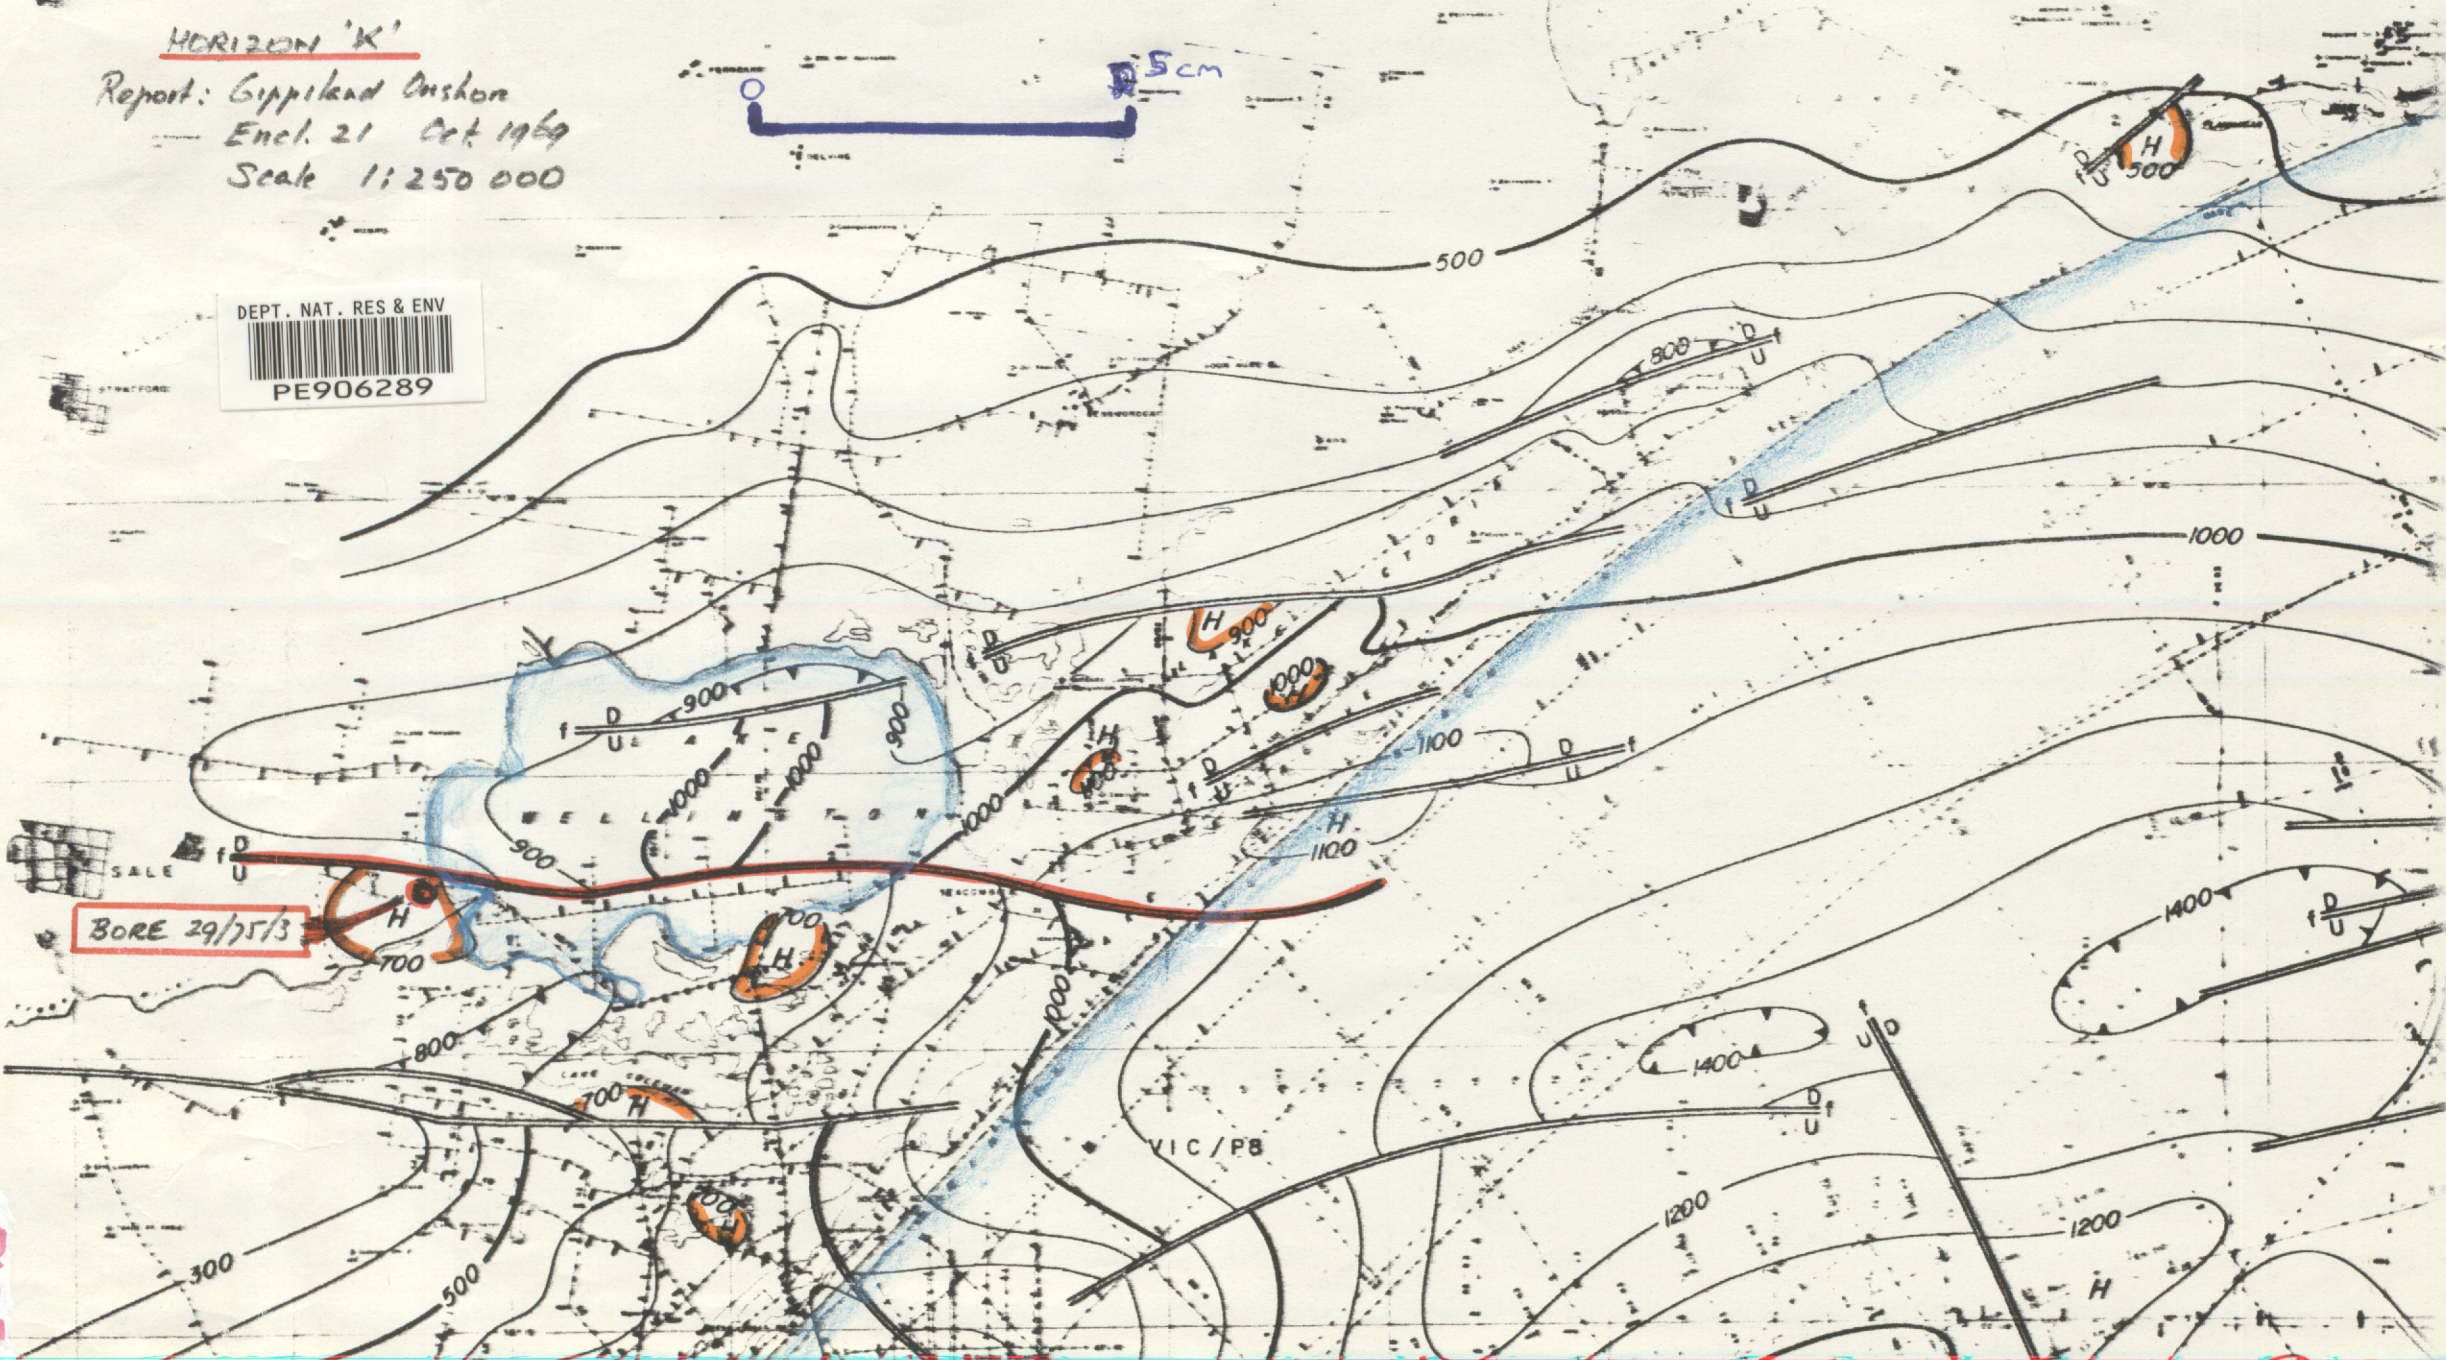

GIPPSLAND BASIN

HORIZON 'K'

Report: Gippsland Onshore
Encl. 21 Oct 1969
Scale 1:250 000

DEPT. NAT. RES & ENV

PE906289

FIG 3