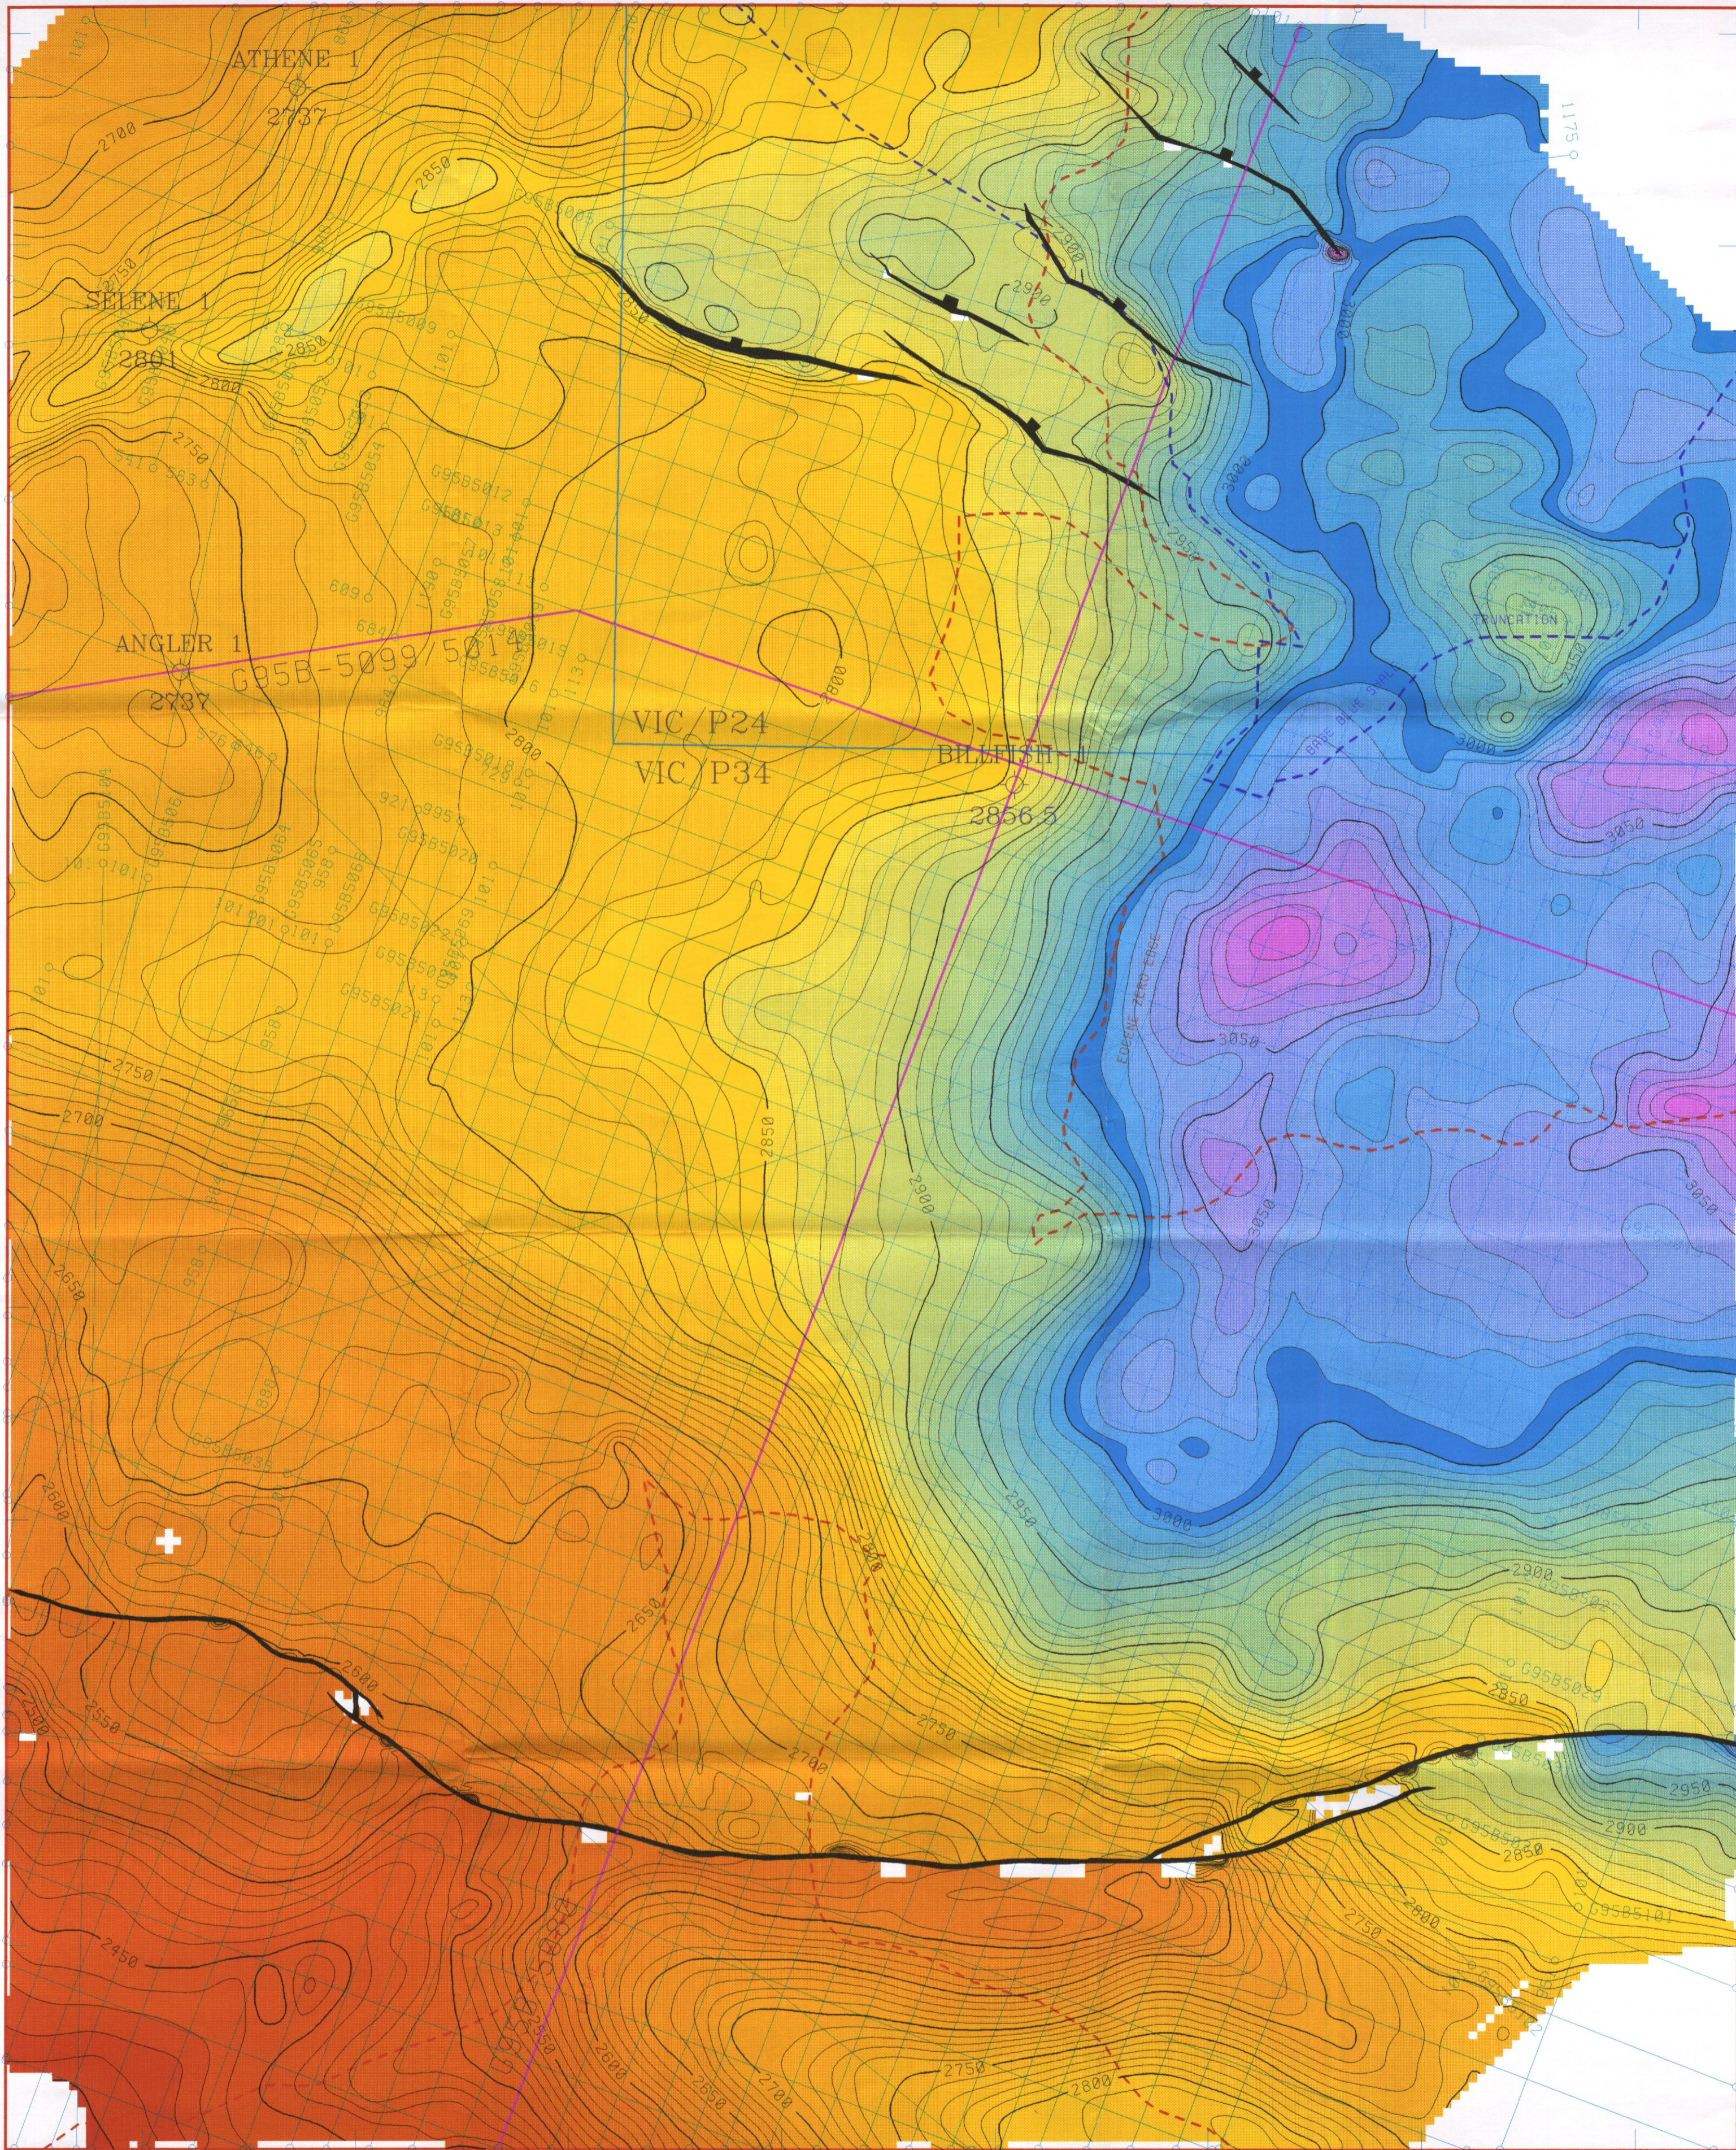

625.000

630.000

635.000

640.000

5.725.000

5.720.000

5.715.000

5.710.000

5.705.000

5.725.000

5.720.000

5.715.000

5.710.000

5.705.000

625.000

630.000

635.000

640.000

ESSO AUSTRALIA LTD
GIPPSLAND BASIN

BILLFISH PROSPECT
TOP OF LATROBE GROUP
DEPTH STRUCTURE MAP

CI = 10 M

SCALE	DRAWN CCJ/MAVM	DATE
DRAWING ENCLOSURE 5		

DEPT. MNT. RES & ENV
P900823