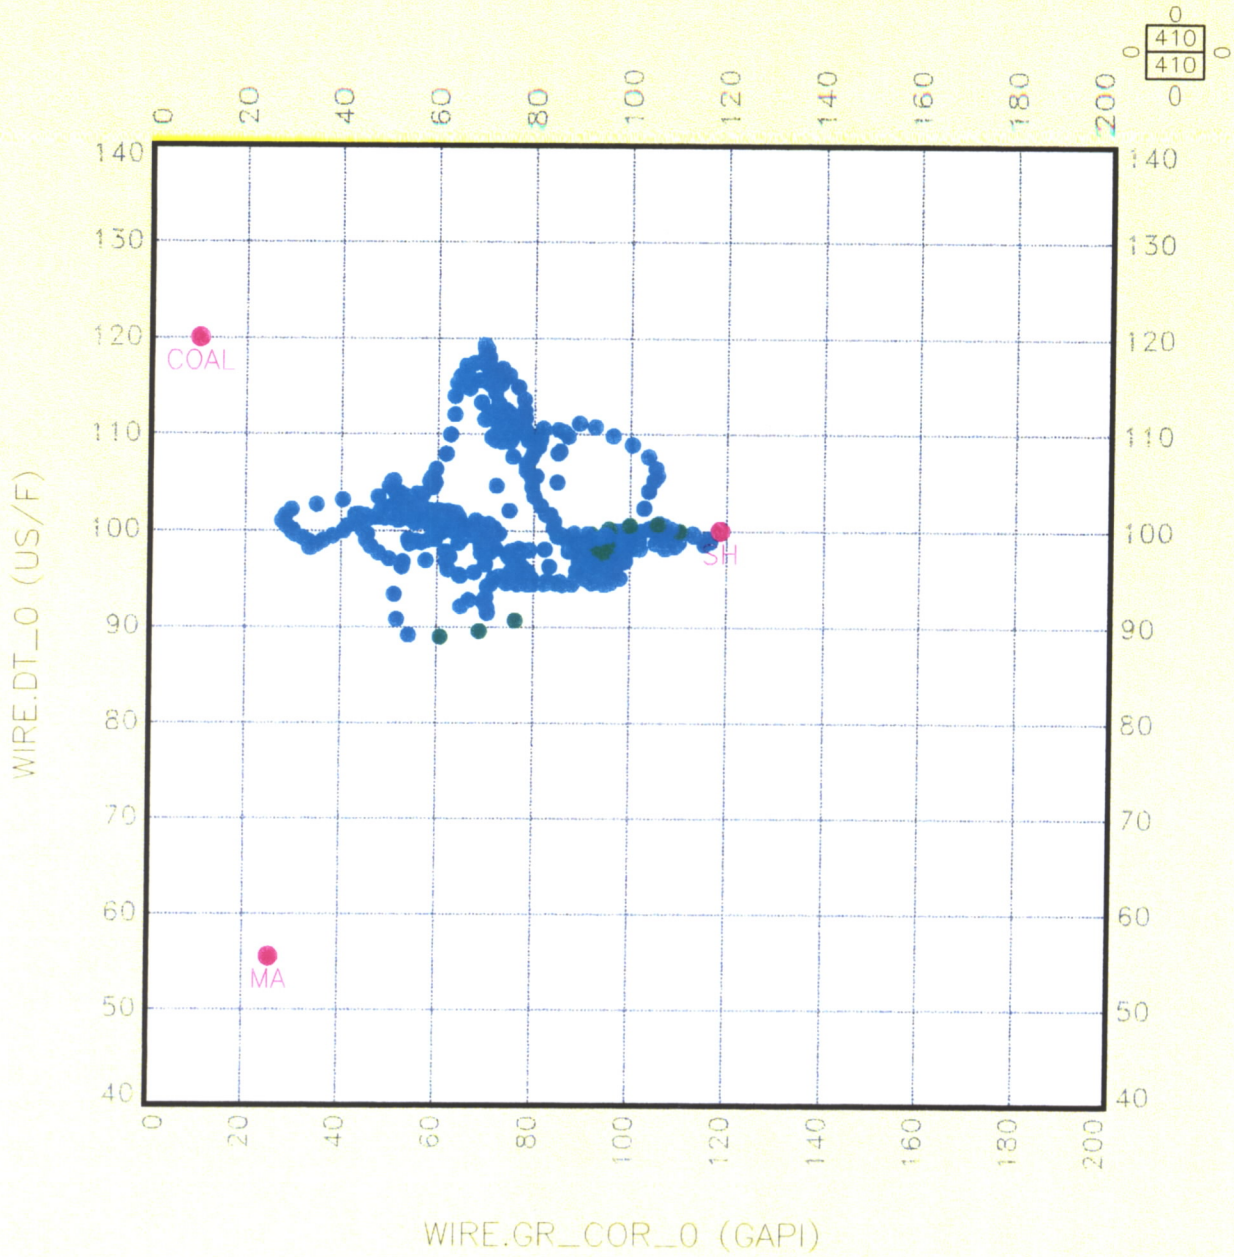

DT vs. GR Crossplot

Well: SKULL_CREEK_WEST-1

Intervals: WAARRE FM. UNIT B WAARRE FM. UNIT A
Filter:

Functions: