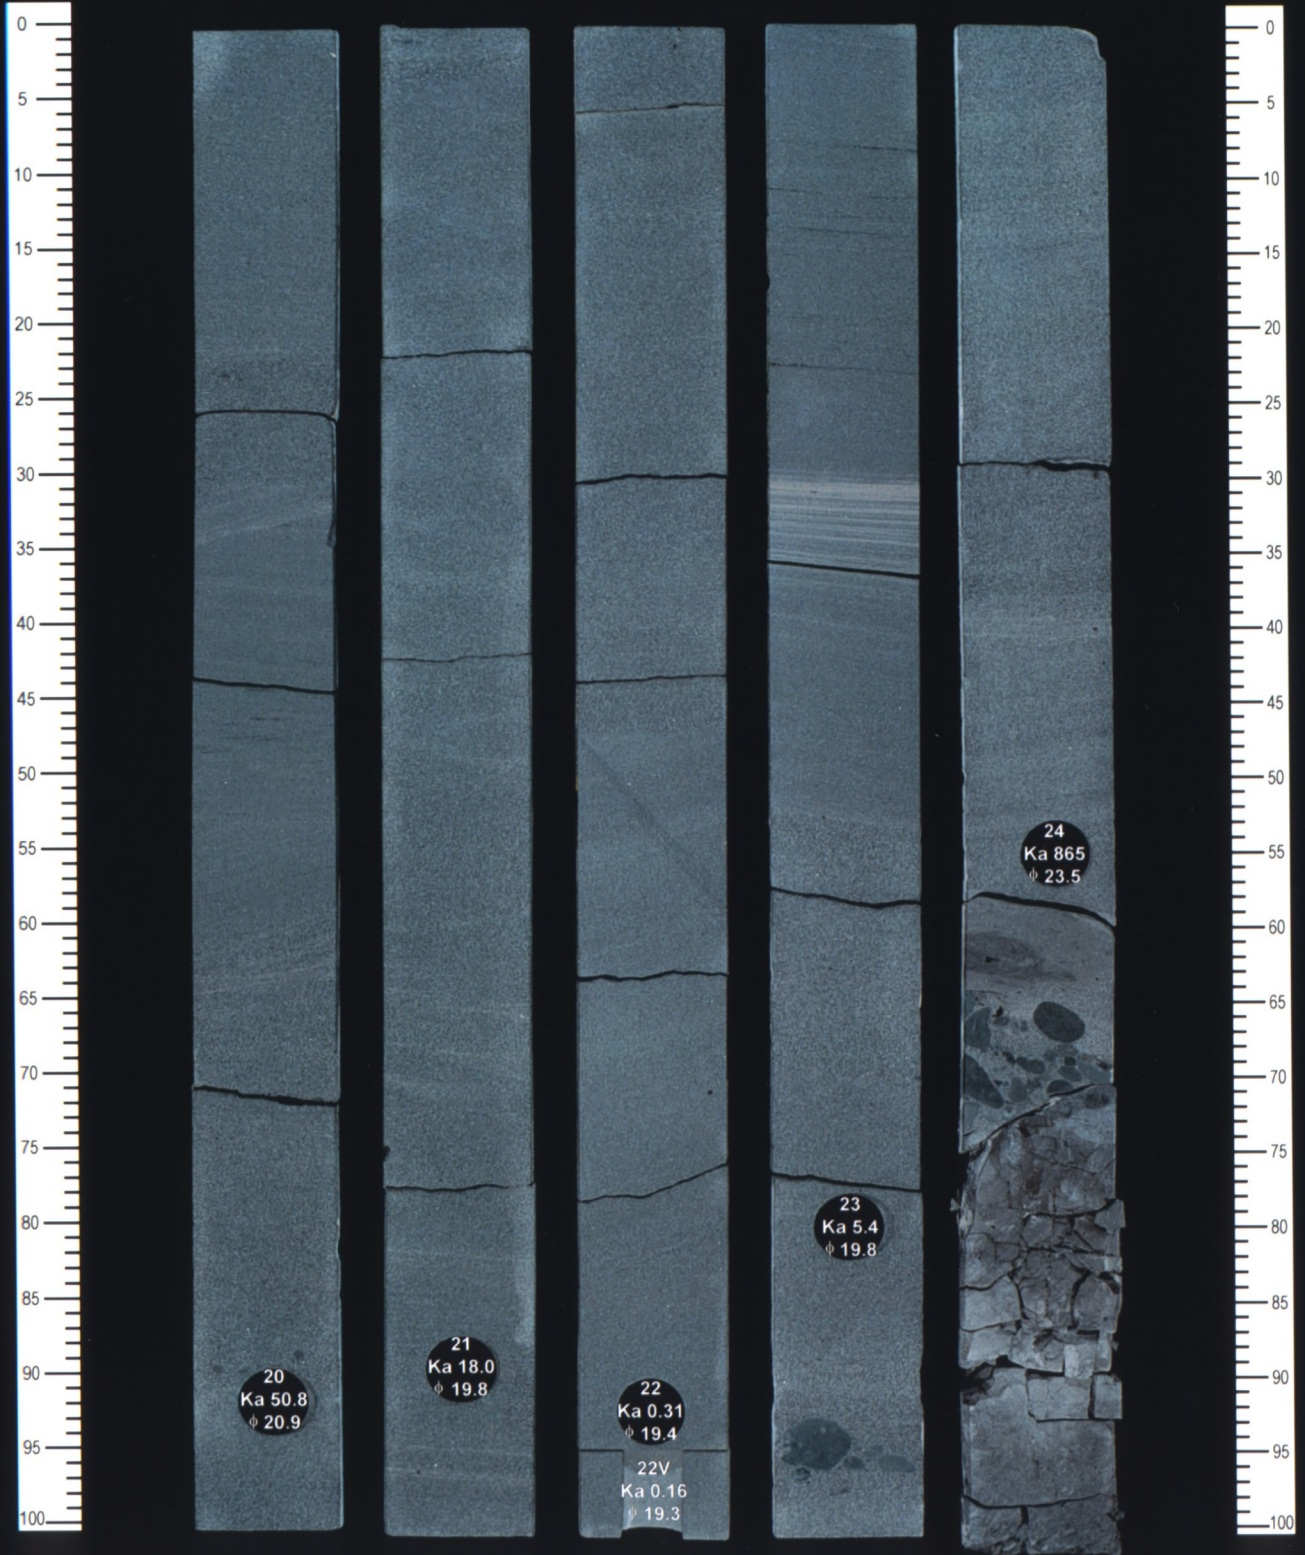

1757.50

1758.50

1759.50

1760.50

1761.50

DEPT. NAT. RES & ENV  
PE907590

GREY SCALE

COLOUR REFERENCE