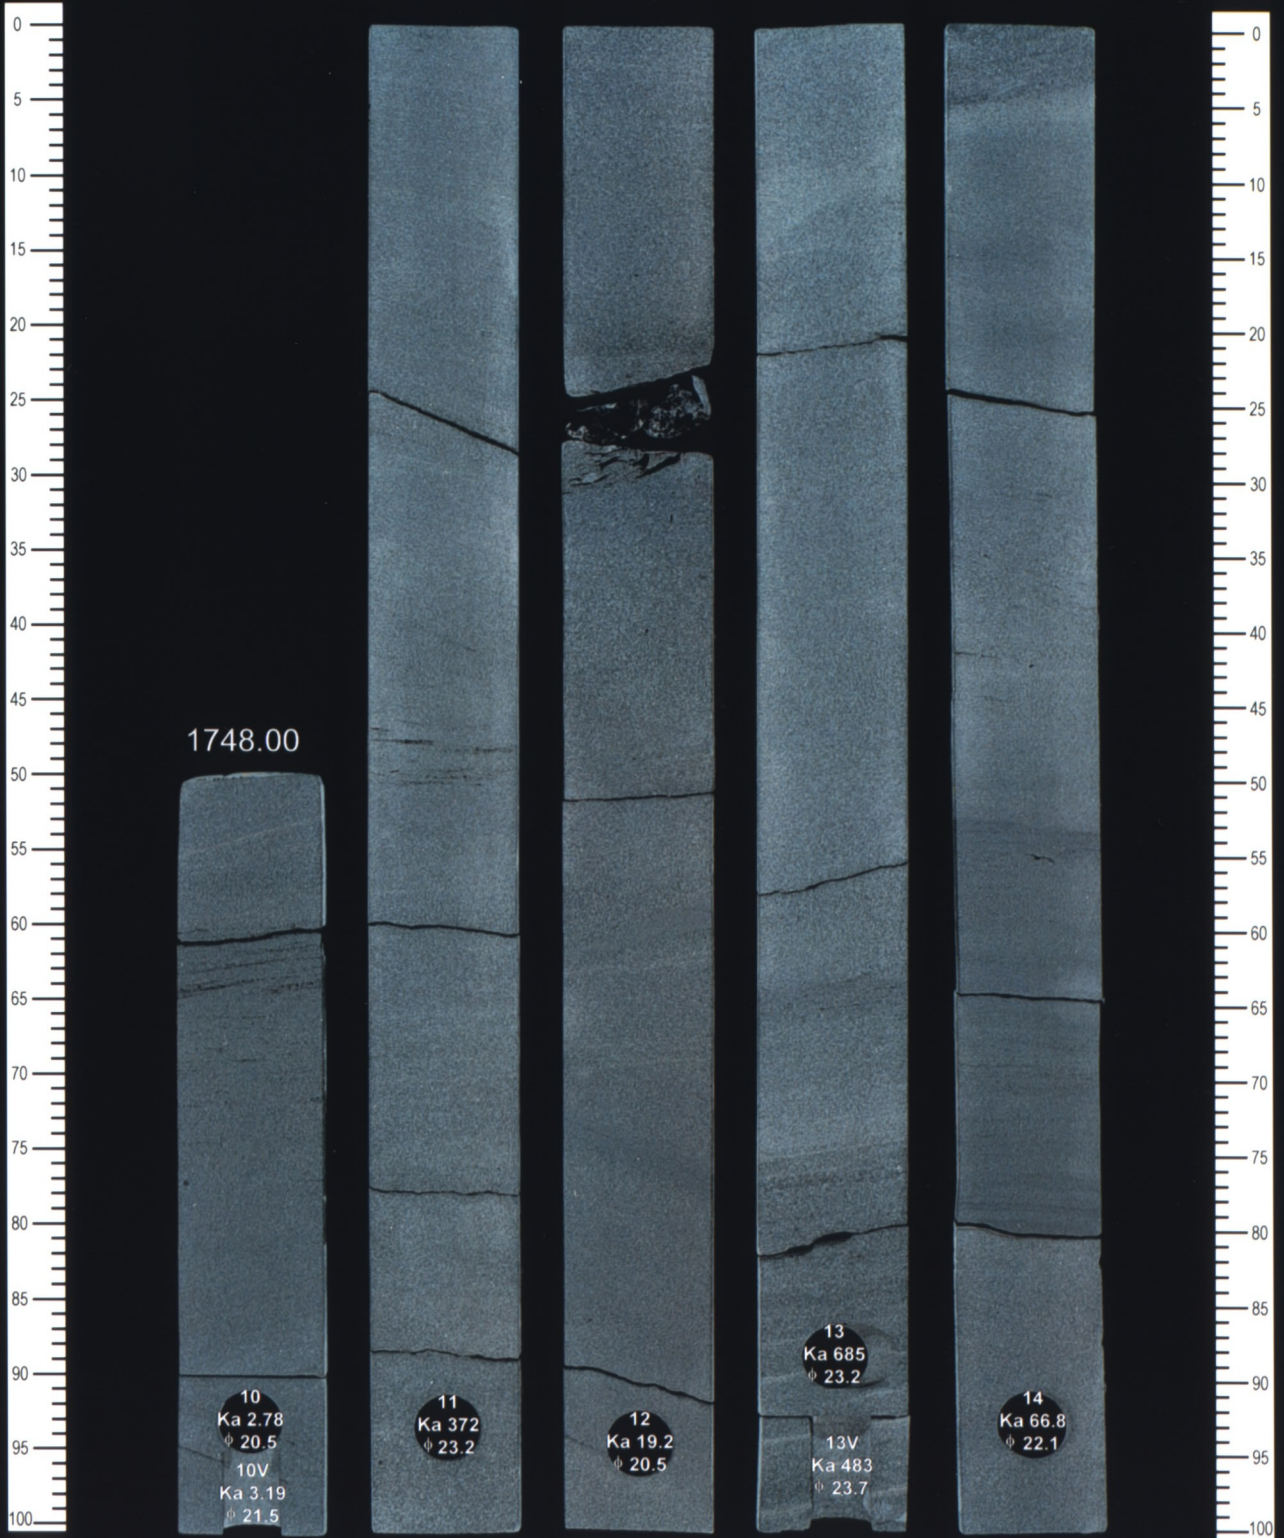

1748.50

1749.50

1750.50

1751.50

DEPT. NAT. RES. & ENV
PE907588

GREY SCALE

COLOUR REFERENCE