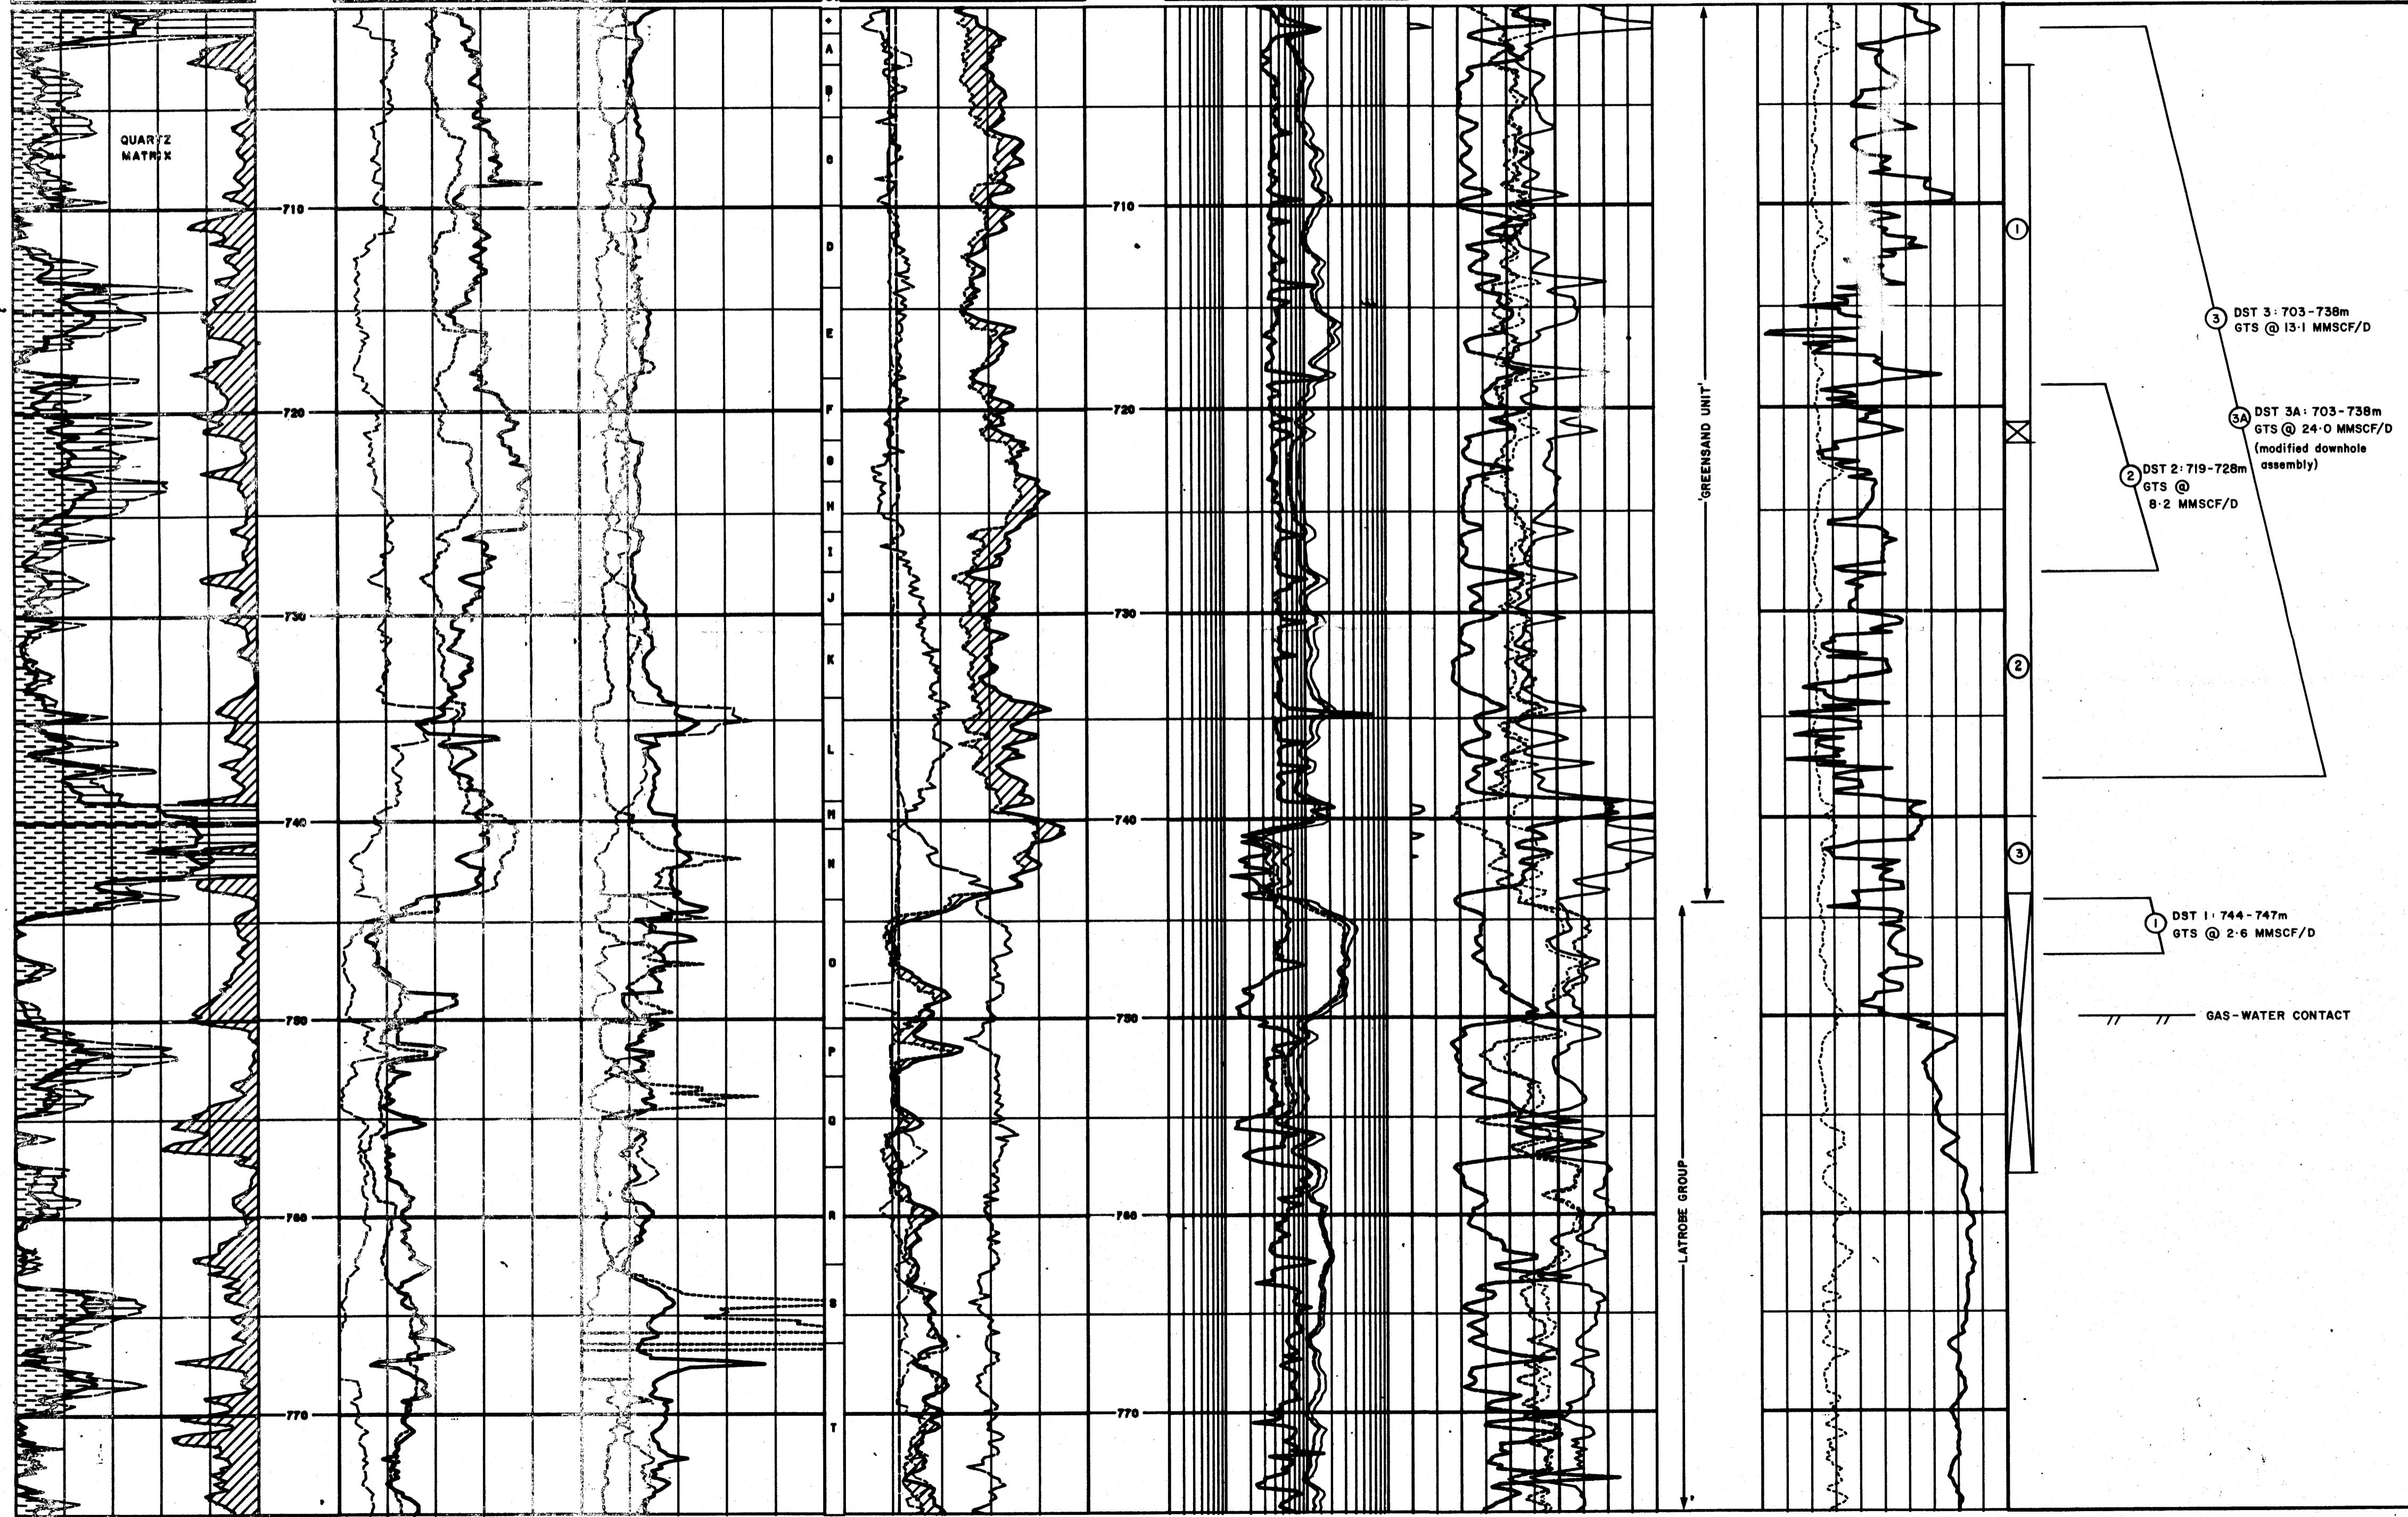

18 JAN 1988

PETROLEUM DIVISION

ROCK COMPOSITION

0.00	'HEAVY MINERALS'	0.00
0.00	SHALE & 'MICA'	1.00
0.00	VSHUR	1.00
0.00	VSH	1.00

0.00	URAN PPM	10.00	U-POT	0.00
0.00	THOR PPM	30.00	TH-U	00.00
0.00	POTA %	2.00	TH-K	30.00

10.00	BS	20.00
10.00	CALI	20.00
0.00	SP	0.00
0.00	CGR	120.00
0.00	GR	120.00

0.20	RT	200.00	PEF	10.00
0.20	LLD	200.00	PHIA	0.00
0.20	RLLS	200.00	NPL	0.00
0.20	MSFL	200.00	RHOB	2.00

-0.25	DRHO	0.75
00.00	DT	00.00