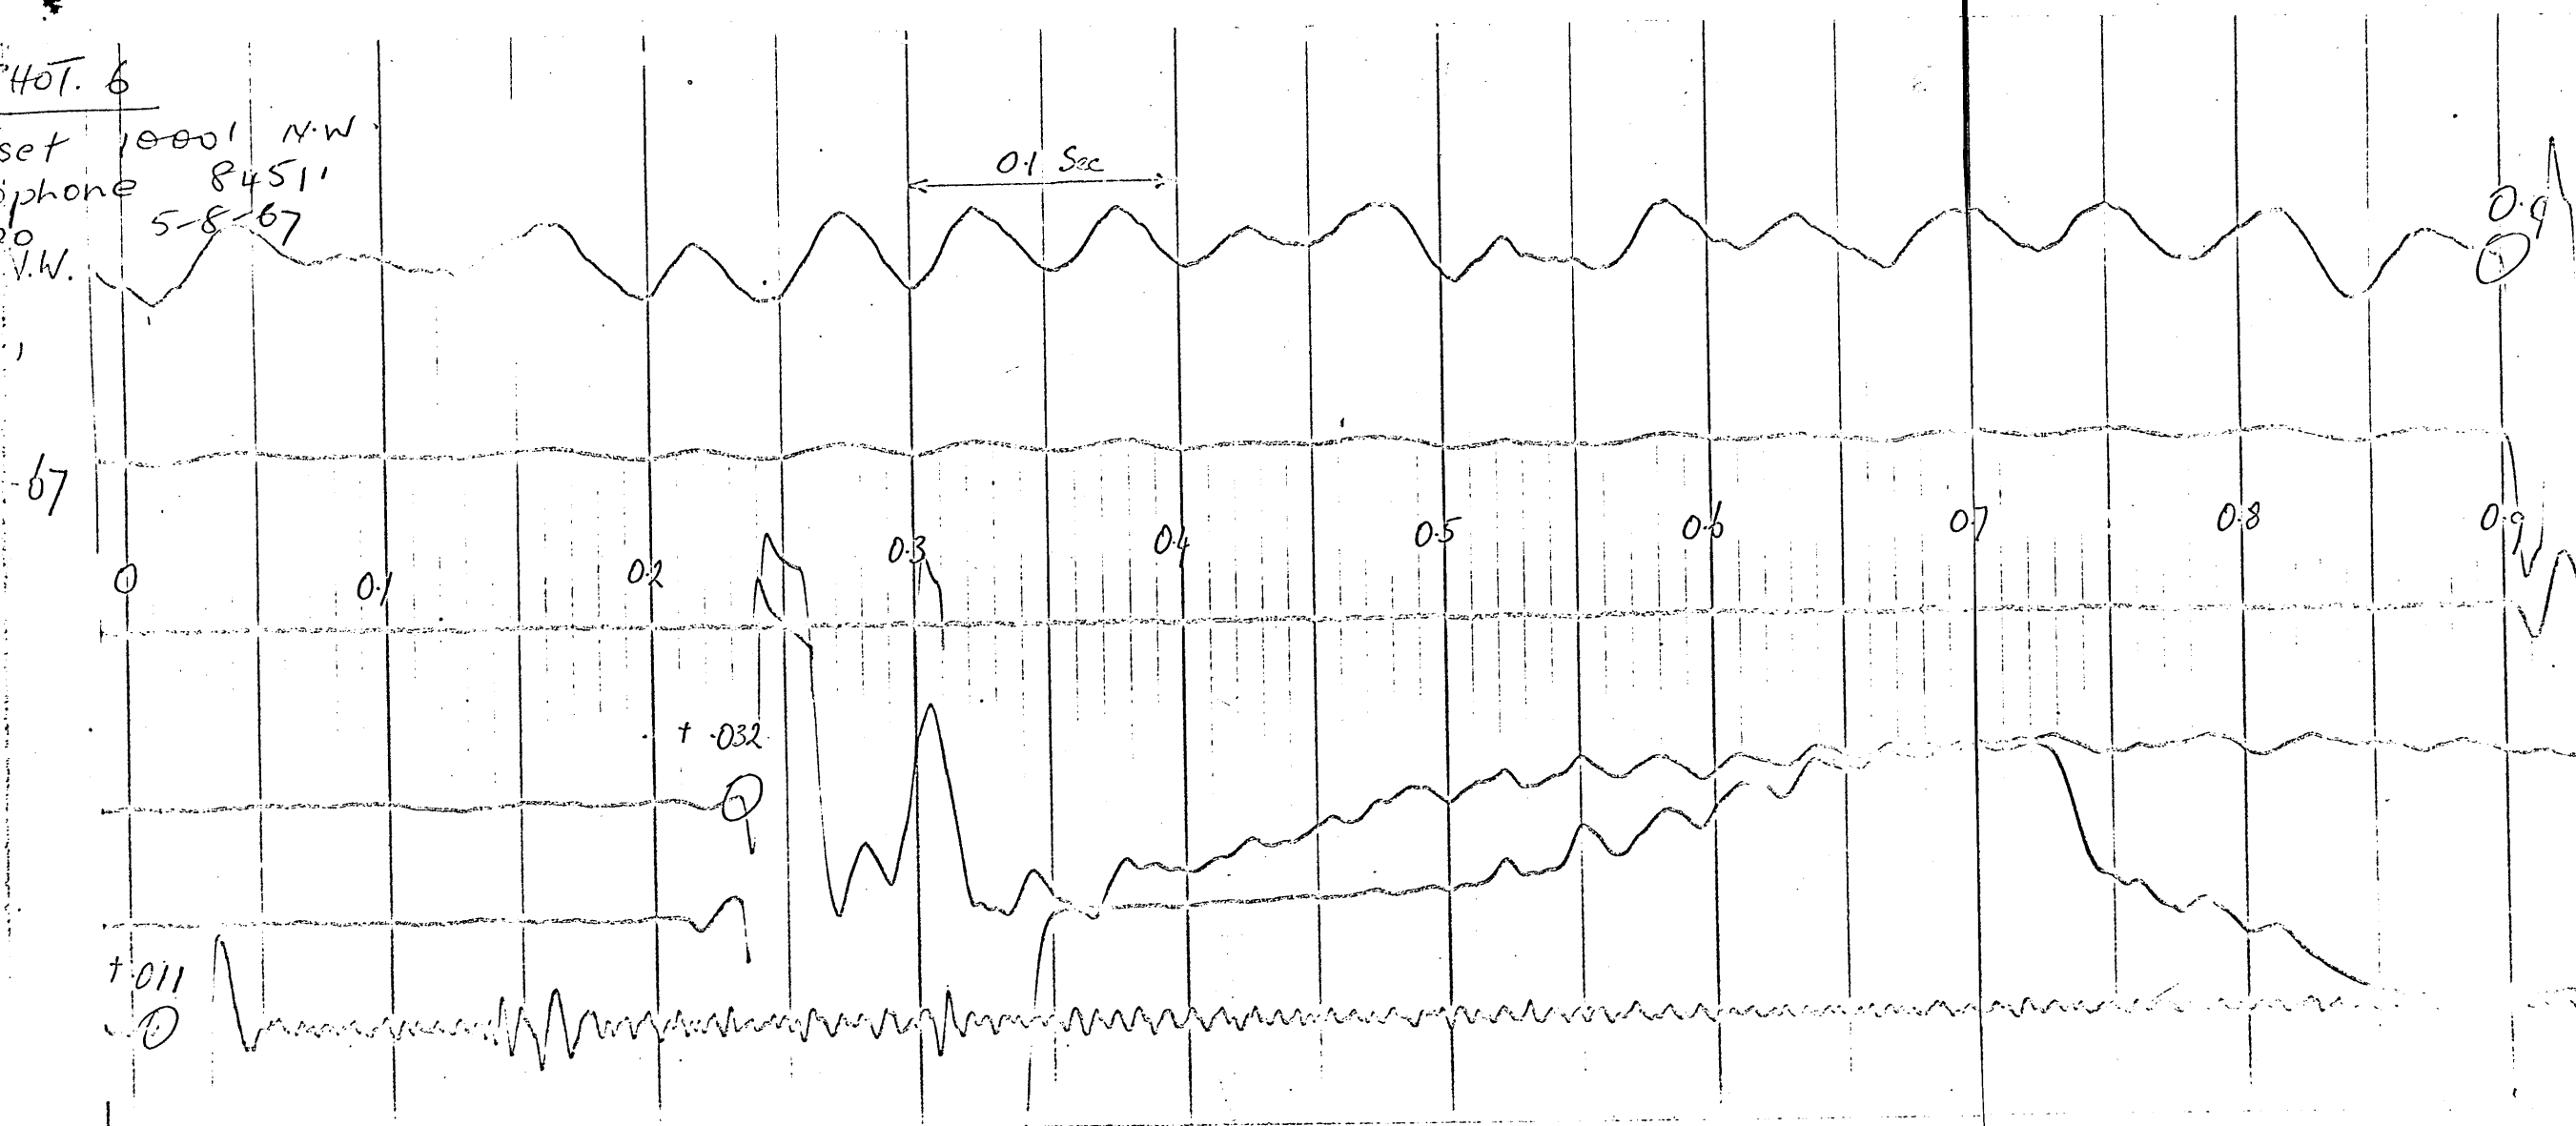

8/11  
SHOT. 6  
Offset 10001 N.W.  
Geophone 84511  
10-20 5-8-67  
V.W.

RE-NAMED  
(AUG. 1968)  
HALIBUT 1

DEPT. NAT. RES & ENV  
PE904847