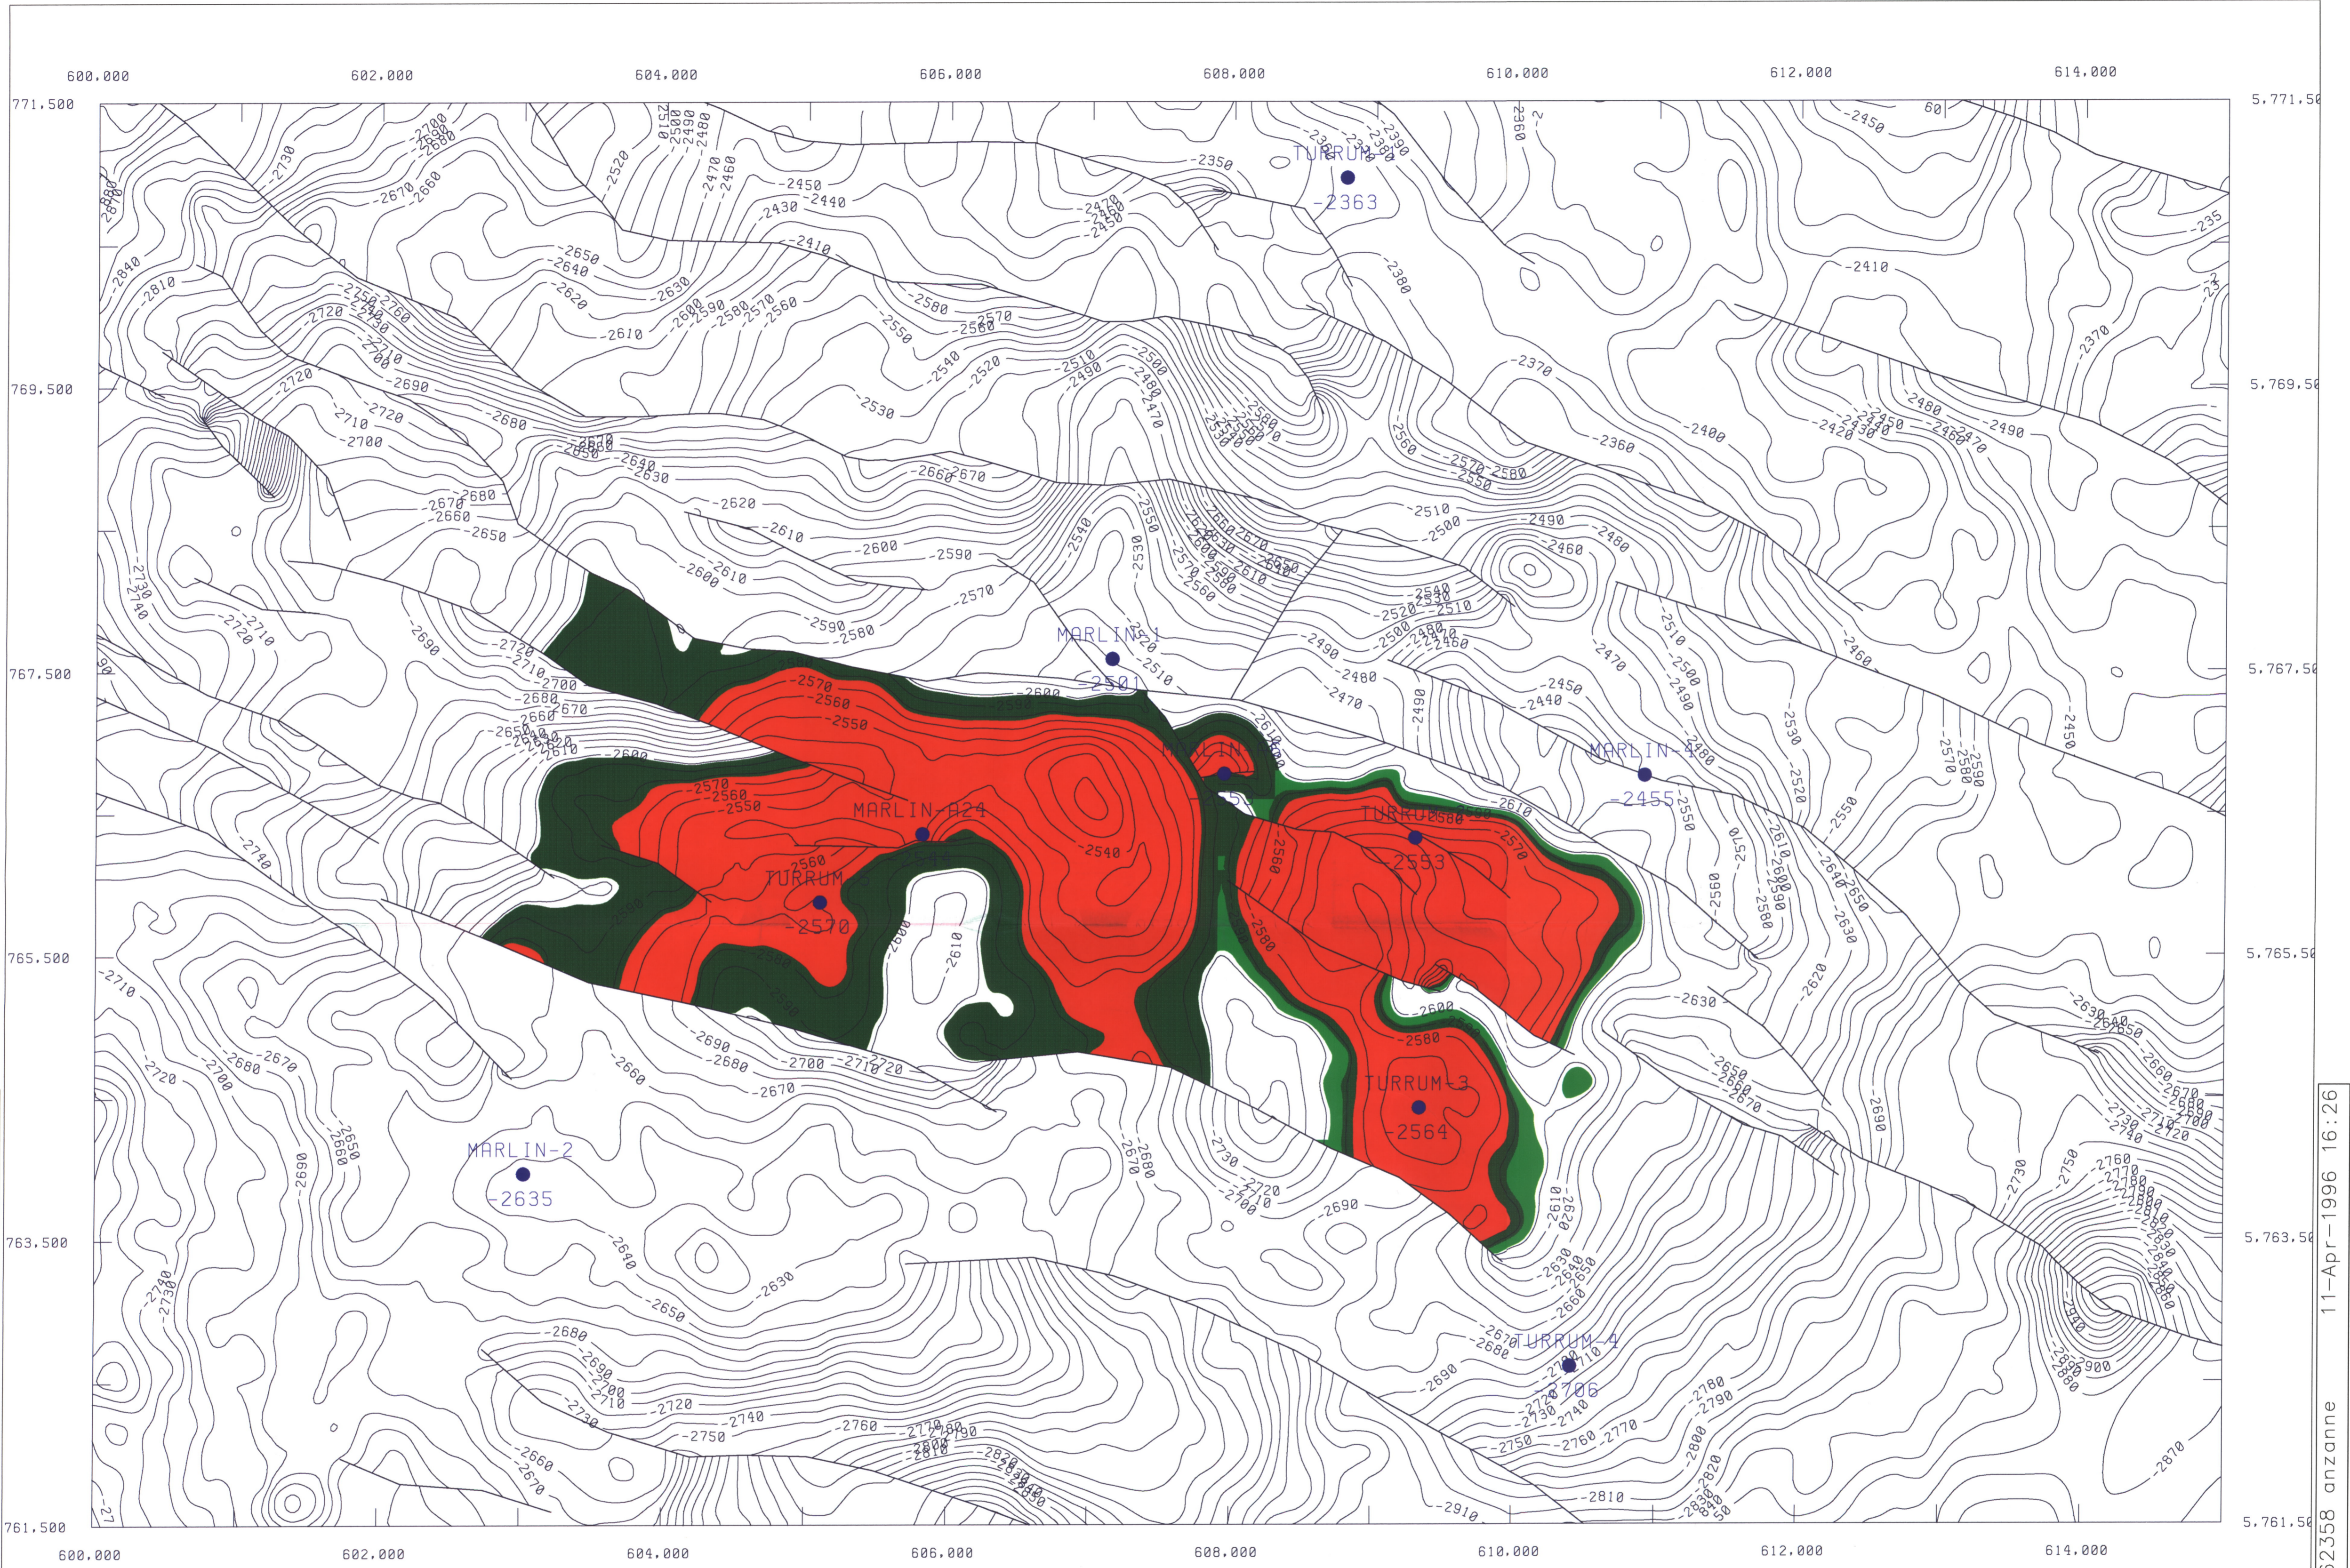

ZPL_az I500ap_16201711162358 anzanne 11-Apr-1996 16:26

ESSO AUSTRALIA LIMITED
 TURRUM FIELD

POST DRILL TOP L500 DEPTH MAP
 CI 10M

SCALE 1:25,000 UNIT AZ DATE 13-FEB-96

ZPL_az I500ap_16201711162358 anzanne 11-Apr-1996 16:26