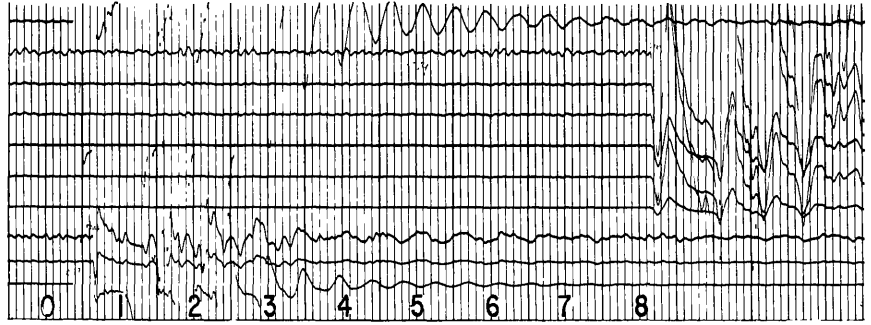

KINGFISH - 6  
Well Velocity Record

REC. No. 10  
7644' K.B.  
T. 1725 hrs.

REC. No. 6  
7607' K.B.  
T. 1520 hrs.

REC. No. 17  
6001' K.B.  
T. 1820 hrs.

REC. No. 4  
5504' K.B.  
T. 1457 hrs.

REC. No. 2  
3493' K.B.  
T. 1428 hrs