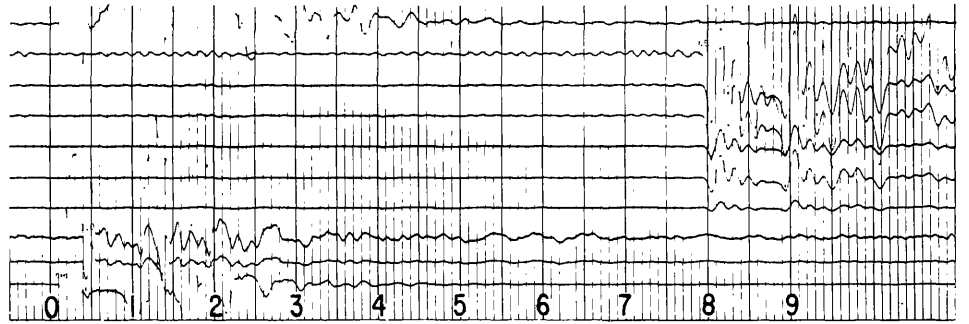

KINGFISH - 6  
Well Velocity Record

REC. No. 10  
7644' K.B.  
T. 1725 hrs.

REC. No. 6  
7607' K.B.  
T. 1520 hrs.

REC. No. 17  
6001' K.B.  
T. 1820 hrs.

REC. No. 4  
5504' K.B.  
T. 1457 hrs.

REC. No. 2  
3493' K.B.  
T. 1428 hrs