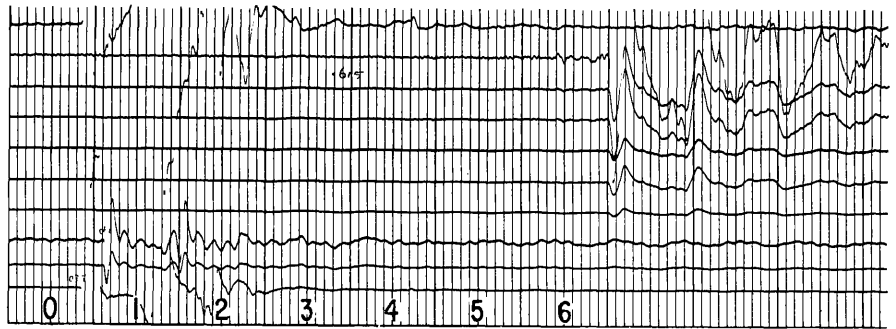

KINGFISH - 6  
Well Velocity Record

REC. No. 10  
7644' K.B.  
T. 1725 hrs.

REC. No. 6  
7607' K.B.  
T. 1520 hrs.

REC. No. 17  
6001' K.B.  
T. 1820 hrs.

REC. No. 4  
5504' K.B.  
T. 1457 hrs.

REC. No. 2  
3493' K.B.  
T. 1428 hrs