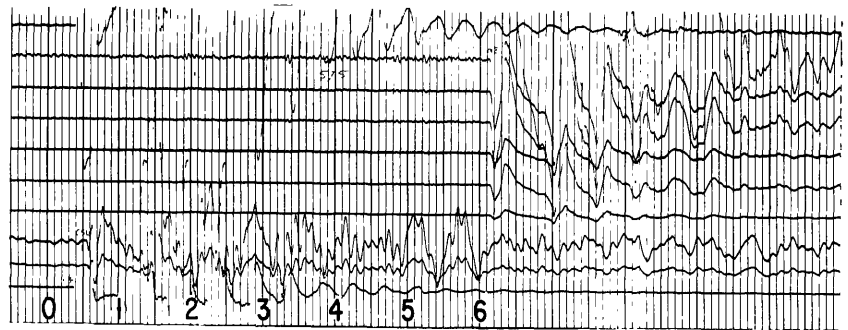

KINGFISH - 6  
Well Velocity Record

REC. No. 10  
7644' K.B.  
T. 1725 hrs.

REC. No. 6  
7607' K.B.  
T. 1520 hrs.

REC. No. 17  
6001' K.B.  
T. 1820 hrs.

REC. No. 4  
5504' K.B.  
T. 1457 hrs.

REC. No. 2  
3493' K.B.  
T. 1428 hrs