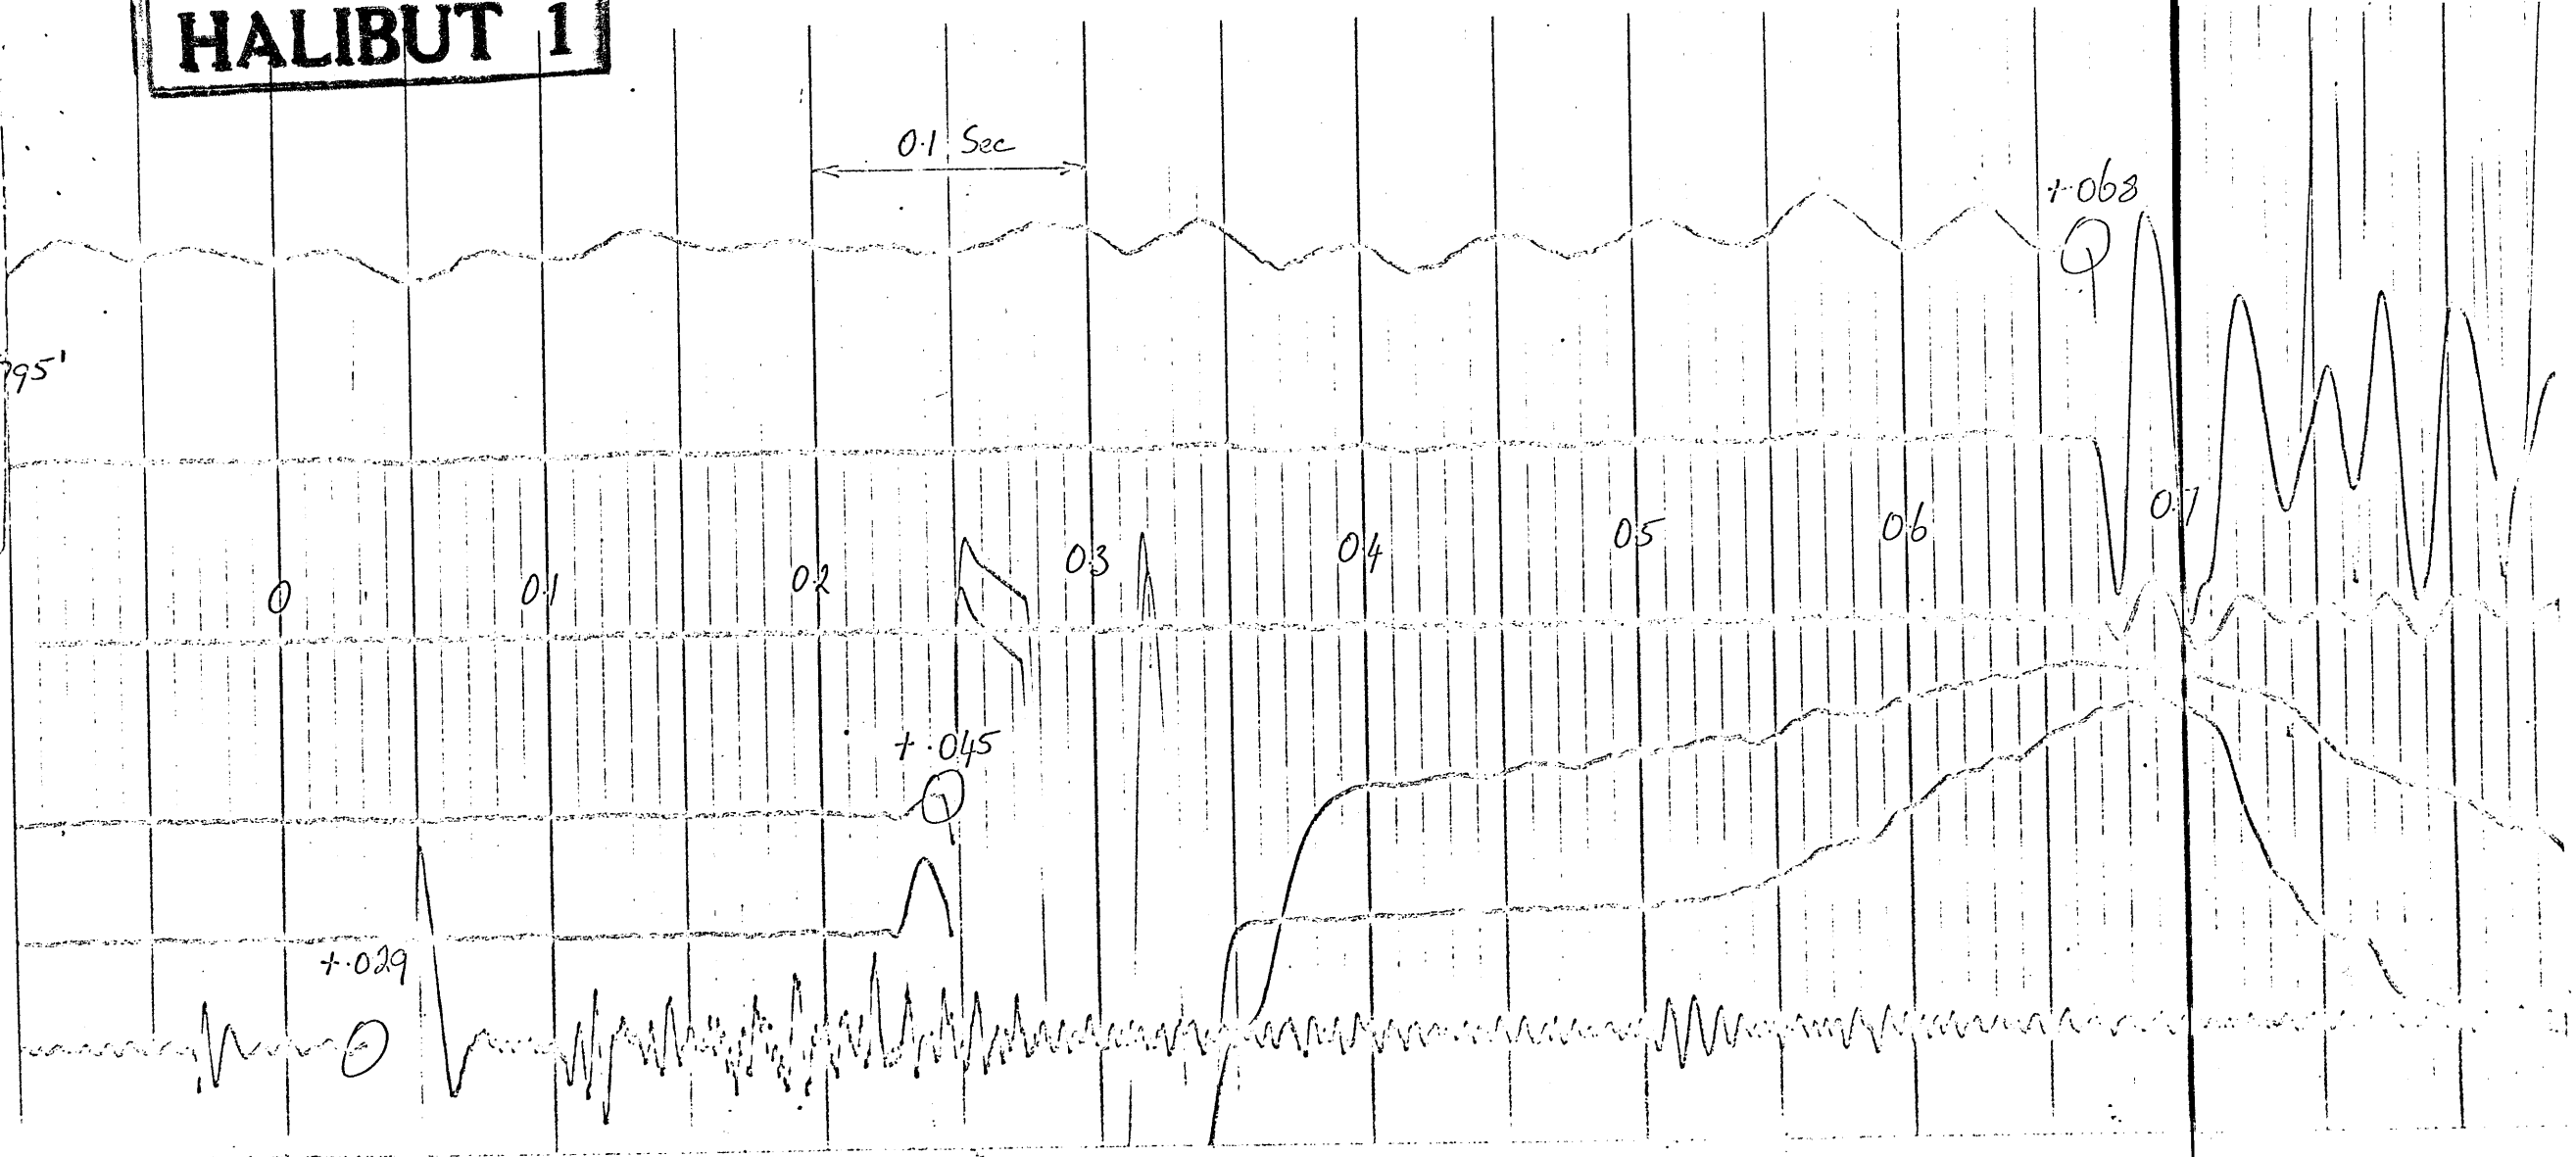

81891

**RE-NAMED
(AUG. 1968)
HALIBUT 1**

Shot 10.

Offset -
000' SE.

Reophone 5995'

1-25
5-8-67

DEPT. NAT. RES & ENV

PE904852